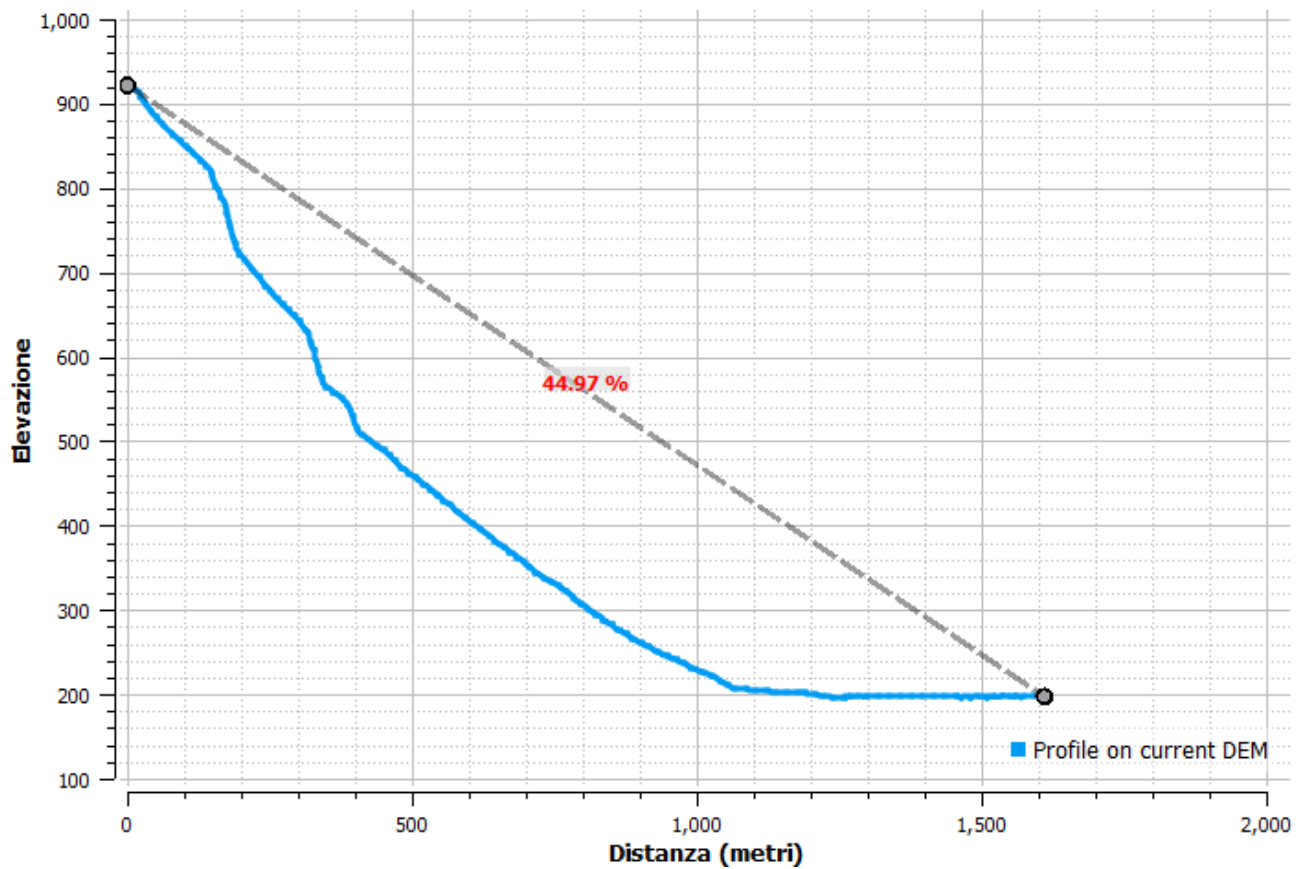

Profilo longitudinale del percorso massimo sul sottobacino: