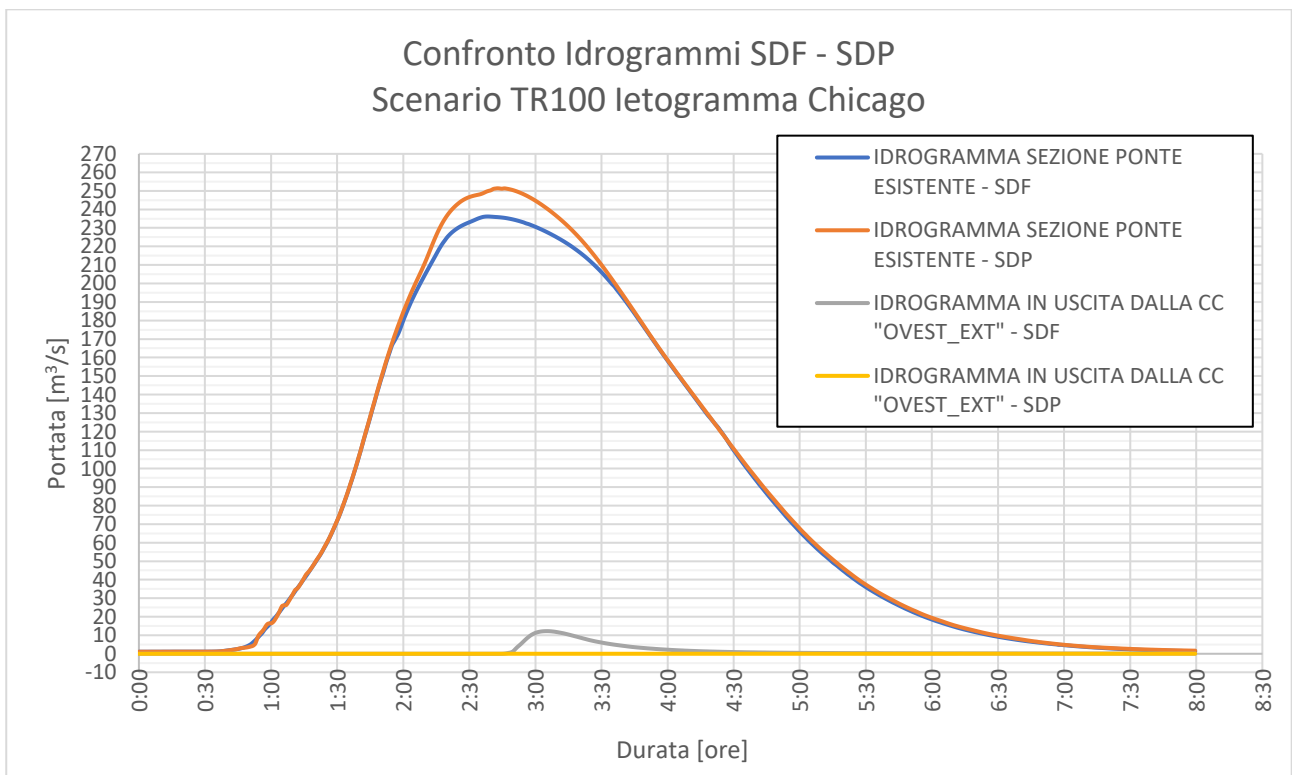

Dal confronto fra gli idrogrammi dei due scenari per la sezione del ponte esistente, emerge la differenza fra le portate in transito per la suddetta sezione, che, indirettamente comportano le evidenze già illustrate poc'anzi. La massima portata "ante-operam" risulta essere pari a circa 236 m³/s, che, nella condizione "post-operam" viene incrementata a 251 m³/s, come evidenziato dal seguente grafico, che riporta altresì il confronto fra le portate in uscita dalla condizione al contorno "OVEST_EXT" nei due scenari, riferibile essenzialmente alle portate tracimate in destra idraulica prima della sezione critica dell'attuale restringimento, che, da una portata massima di circa 12 m³/s nello scenario stato di fatto viene praticamente annullata nello stato di progetto a seguito della forte riduzione delle tracimazioni per l'assenza del profilo di rigurgito della corrente.