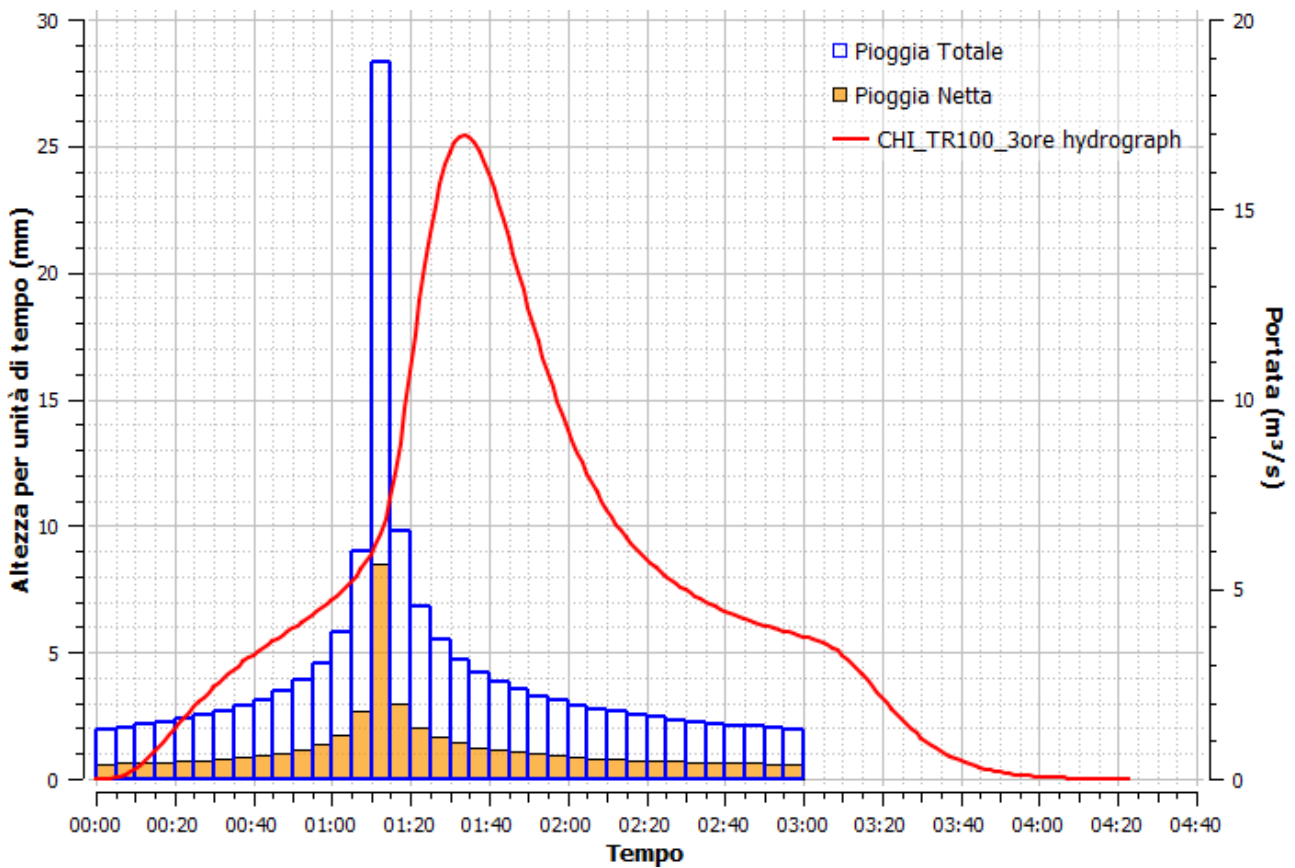

Evento critico – TR 100 ietogramma Chicago durata 3 ore			
	TR 100 - T. Leale monte	TR 100 - T. Mazzolar	TR 100 - T. Maserat
Q_{max}	260 m ³ /s	16,5 m ³ /s	14,5 m ³ /s

Leale monte

Maserat

Mazzolar

Sulla base delle risultanze ottenute per il tempo di ritorno centenario, si è proceduto ad effettuare il medesimo processo per individuare le forzanti critiche per i tempi di ritorno di 30 e 200 anni. Trascurando in questo caso gli ietogrammi costanti, in quanto si è evidenziato dal confronto al paragrafo precedente che producono picchi di piena inferiori di circa il 30% rispetto allo ietogramma Chicago, sono stati determinati i 6 idrogrammi di piena riferiti agli ietogrammi Chicago risultanti dal modello idrologico concettuale applicato, che, per il sottobacino di monte del t. Leale, in accordo con l'evento centenario, evidenziano una portata al colmo essenzialmente indipendente dalla durata, superate le 2 ore di precipitazione, attestandosi sui 240 m³/s per il tempo di ritorno di 30 anni e 285 m³/s per il tempo di ritorno di 200 anni. Nei grafici seguenti è possibile consultare il risultato di tali elaborazioni.