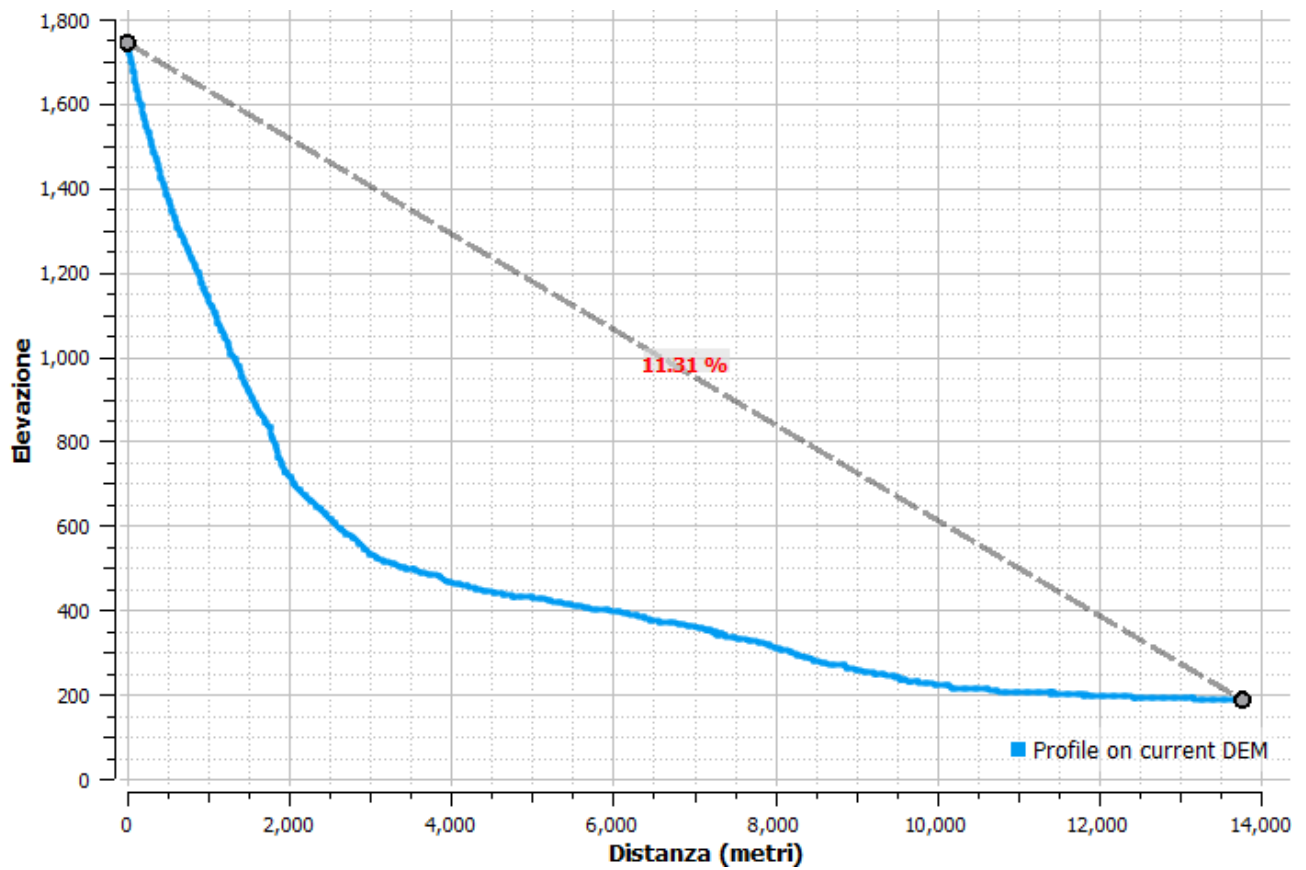

Profilo longitudinale del percorso massimo sul sottobacino: