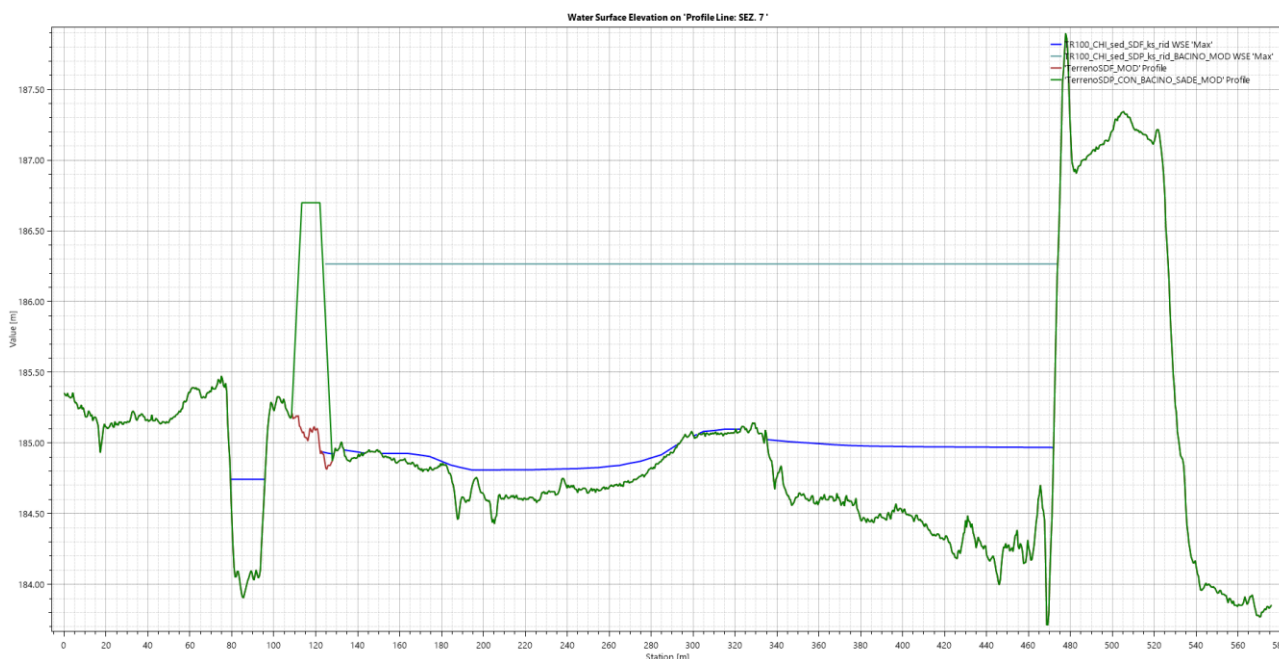

Adizionalmente si riporta estratto della sezione longitudinale Nord-Sud dell'area di invaso, dove risulta indicata la quota massima di riempimento dello stesso, pari a 186,27 m.s.l.m., evidenziando un franco residuo di 43 cm sull'argine di nuova realizzazione lungo il canale di Bonifica.

Si rimanda alle tavole 01-03 per la consultazione delle mappe risultanti rispetto ai tiranti e velocità massime e modificazioni d'alveo per i due scenari, mentre alla tavola 11 per il confronto differenziale fra i due scenari considerati.