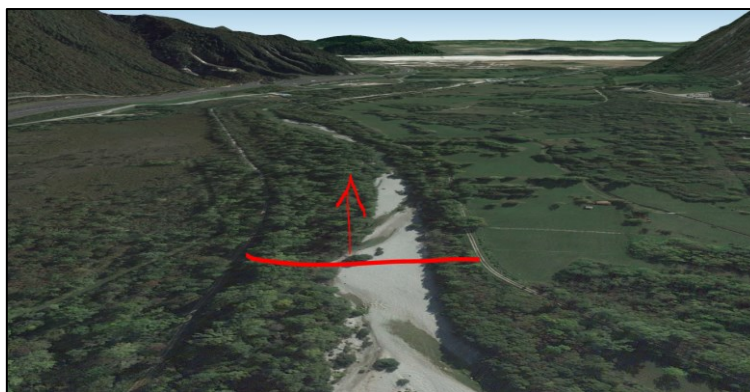

5.4 CONDIZIONI AL CONTORNO

Relativamente alle condizioni al contorno imposte al modello, si è proceduto ad introdurre innanzitutto, come forzanti esterne, in corrispondenza al punto di immissione di ogni linea di deflusso naturale nella rete idrografica principale, dotata di miglior base altimetrica, gli andamenti temporali degli idrogrammi desunti dall'analisi idrologica dei seguenti sottobacini (dei quali si riportano anche immagini dei punti di immissione su base Google Earth), imponendo per ognuno di essi una pendenza di moto uniforme in ingresso derivante dalla pendenza locale misurata sui dati altimetrici:

- “Torrente Leale monte”, a valle della confluenza con il torrente Palar – pendenza 0,006;