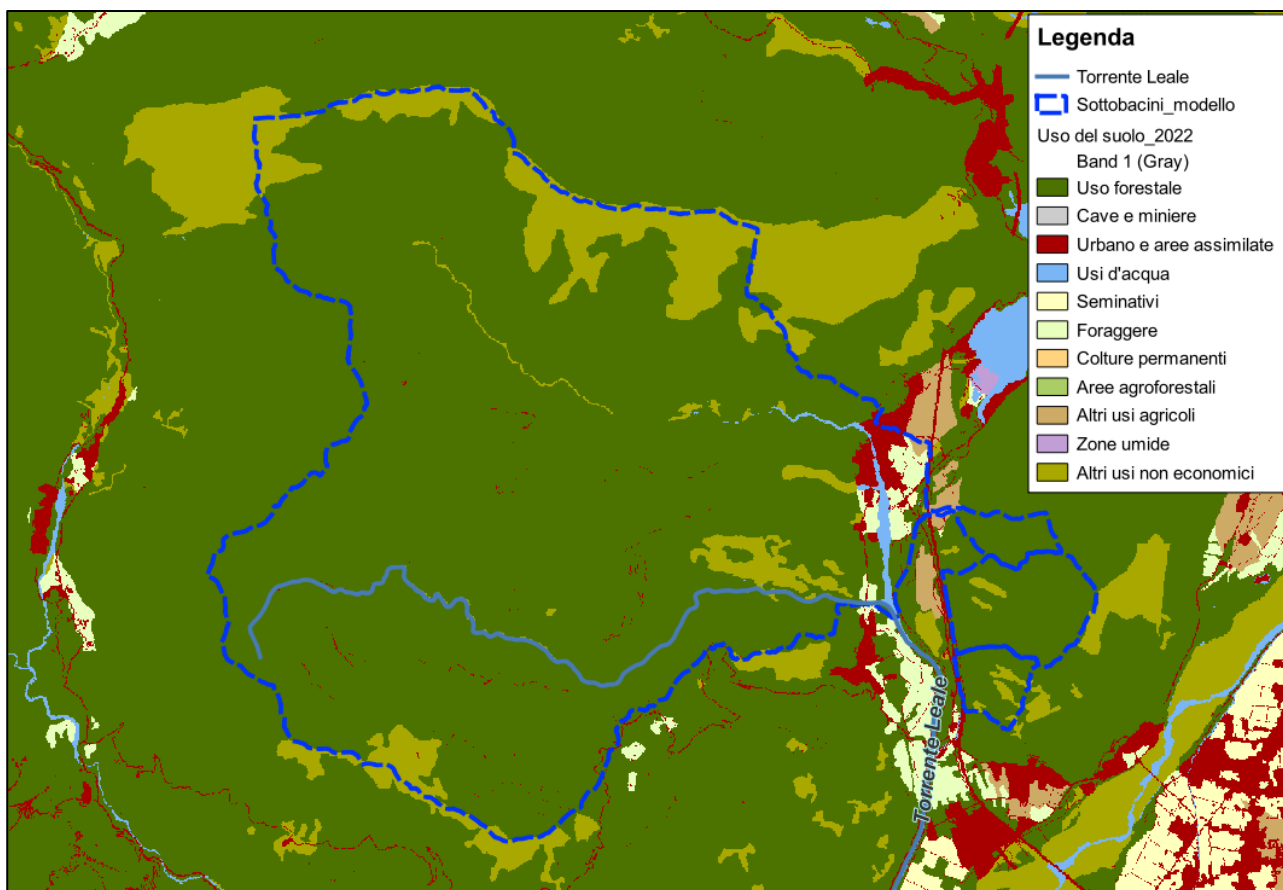

Macro categoria di interesse per i sottobacini considerati	Coeff. Afflusso	Curve Number
Uso forestale	30%	55
Urbano e aree assimilate	80%	80
Usi d'acqua	100%	90
Seminativi	50%	81
Foraggiere	40%	79
Altri usi agricoli	50%	71
Altri usi non economici	60%	69