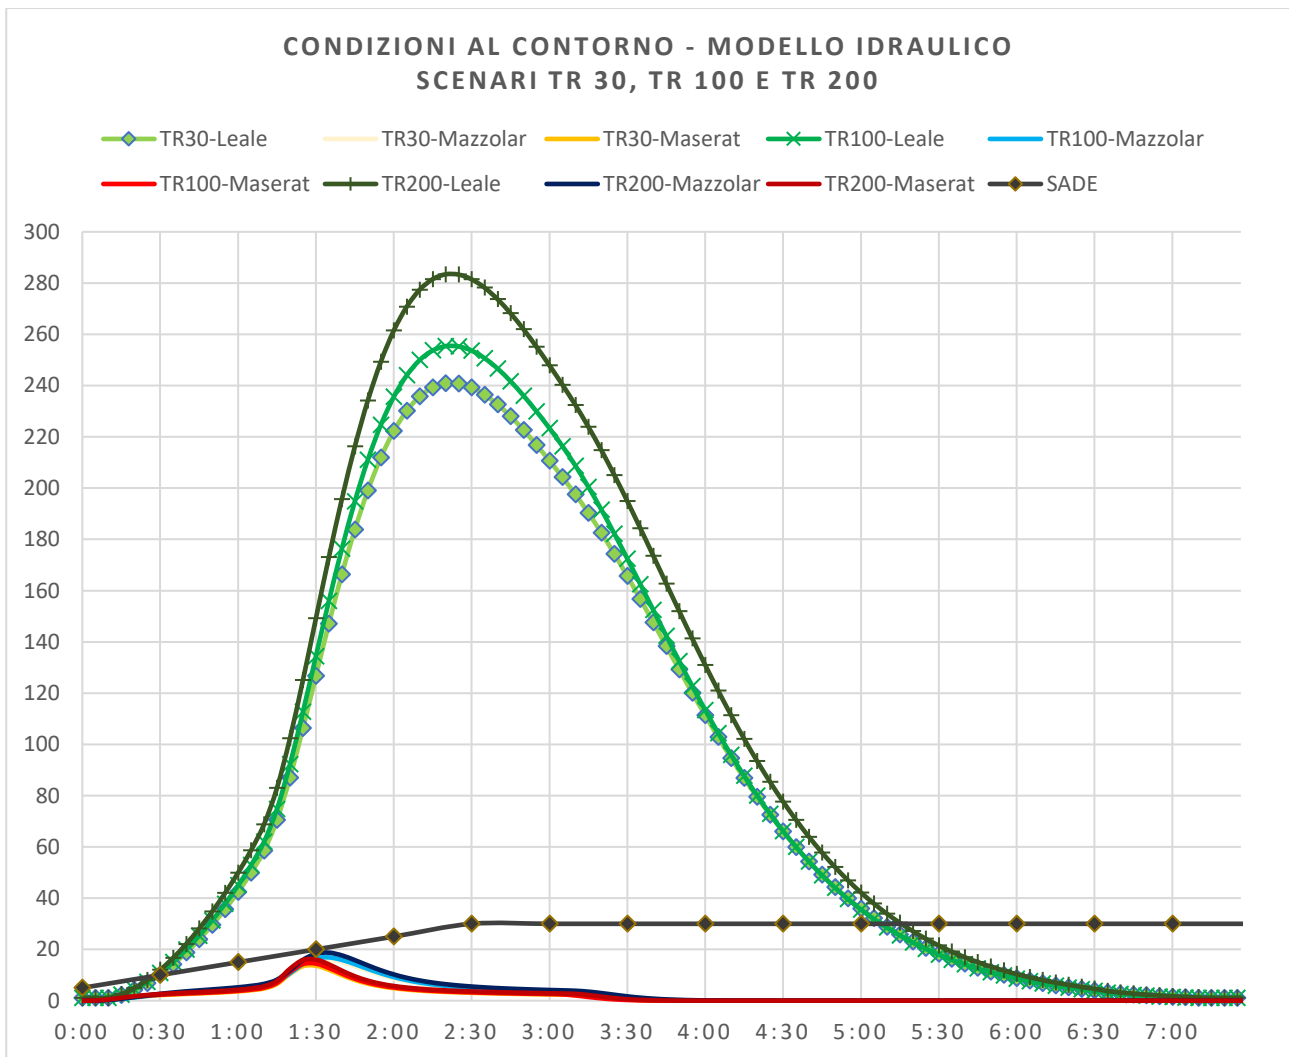

5.6 PARAMETRI DI SIMULAZIONE E CONDIZIONI INIZIALI

Le simulazioni sono state effettuate imponendo al software l'utilizzo della formulazione completa delle equazioni di De Saint-Venant 2D, utilizzando la formulazione euleriana, che utilizza un approccio semi-lagrangiano per discretizzare i termini di accelerazione delle equazioni sul momento. Per quanto riguarda la condizione al contorno del canale Sade, si è ritenuto di introdurre un idrogramma gradualmente crescente da 5 m³/s a 30 m³/s. Dal punto di vista degli idrogrammi imposti come condizione al contorno ai sottobacini individuati nell'indagine idrologica effettuata, sono stati predisposti 3 differenti scenari, riferiti ai tempi di ritorno di 30, 100 e 200 anni. Nel seguente grafico è possibile consultare le forzanti imposte al modello idraulico per i tre scenari poc'anzi menzionati.

Al fine di garantire un'adeguata stabilità numerica al risolutore matriciale implementato in HEC-RAS si è scelto di mantenere un passo temporale variabile basato sul numero di Courant.

Considerata la sensibilità delle simulazioni a fondo mobile rispetto alle condizioni iniziali imposte al dominio, si è proceduto ad effettuare un periodo di "warm-up" del dominio a portate costanti, lanciando le simulazioni su fondo asciutto.