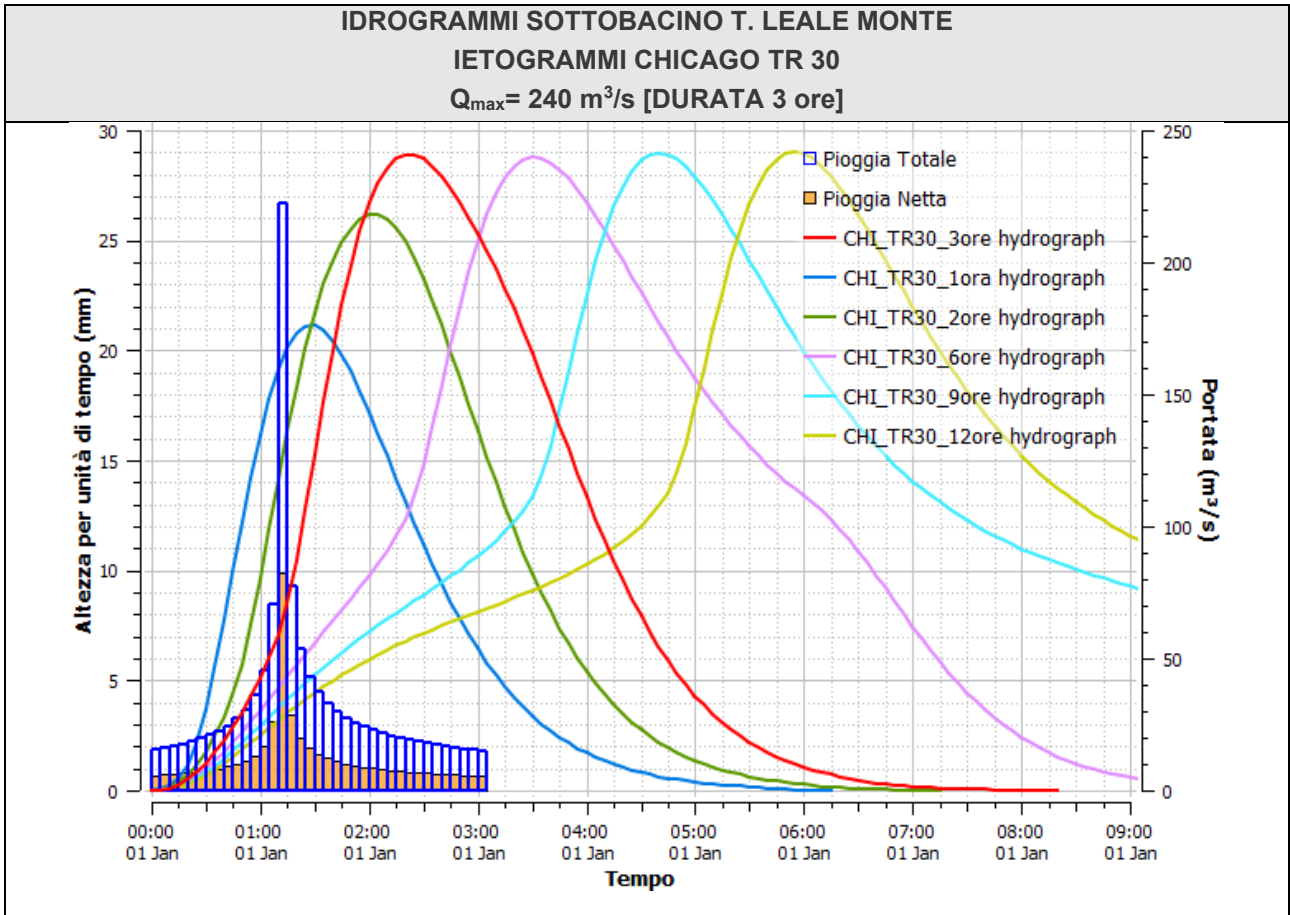

Evento critico – TR 100 ietogramma Chicago durata 3 ore			
	TR 100 - T. Leale monte	TR 100 - T. Mazzolar	TR 100 - T. Maserat
Q_{max}	260 m ³ /s	16,5 m ³ /s	14,5 m ³ /s

Leale monte

Maserat

Mazzolar

Sulla base delle risultanze ottenute per il tempo di ritorno centenario, si è proceduto ad effettuare il medesimo processo per individuare le forzanti critiche per i tempi di ritorno di 30 e 200 anni. Trascurando in questo caso gli ietogrammi costanti, in quanto si è evidenziato dal confronto al paragrafo precedente che producono picchi di piena inferiori di circa il 30% rispetto allo ietogramma Chicago, sono stati determinati i 6 idrogrammi di piena riferiti agli ietogrammi Chicago risultanti dal modello idrologico concettuale applicato, che, per il sottobacino di monte del t. Leale, in accordo con l'evento centenario, evidenziano una portata al colmo essenzialmente indipendente dalla durata, superate le 2 ore di precipitazione, attestandosi sui 240 m³/s per il tempo di ritorno di 30 anni e 285 m³/s per il tempo di ritorno di 200 anni. Nei grafici seguenti è possibile consultare il risultato di tali elaborazioni.