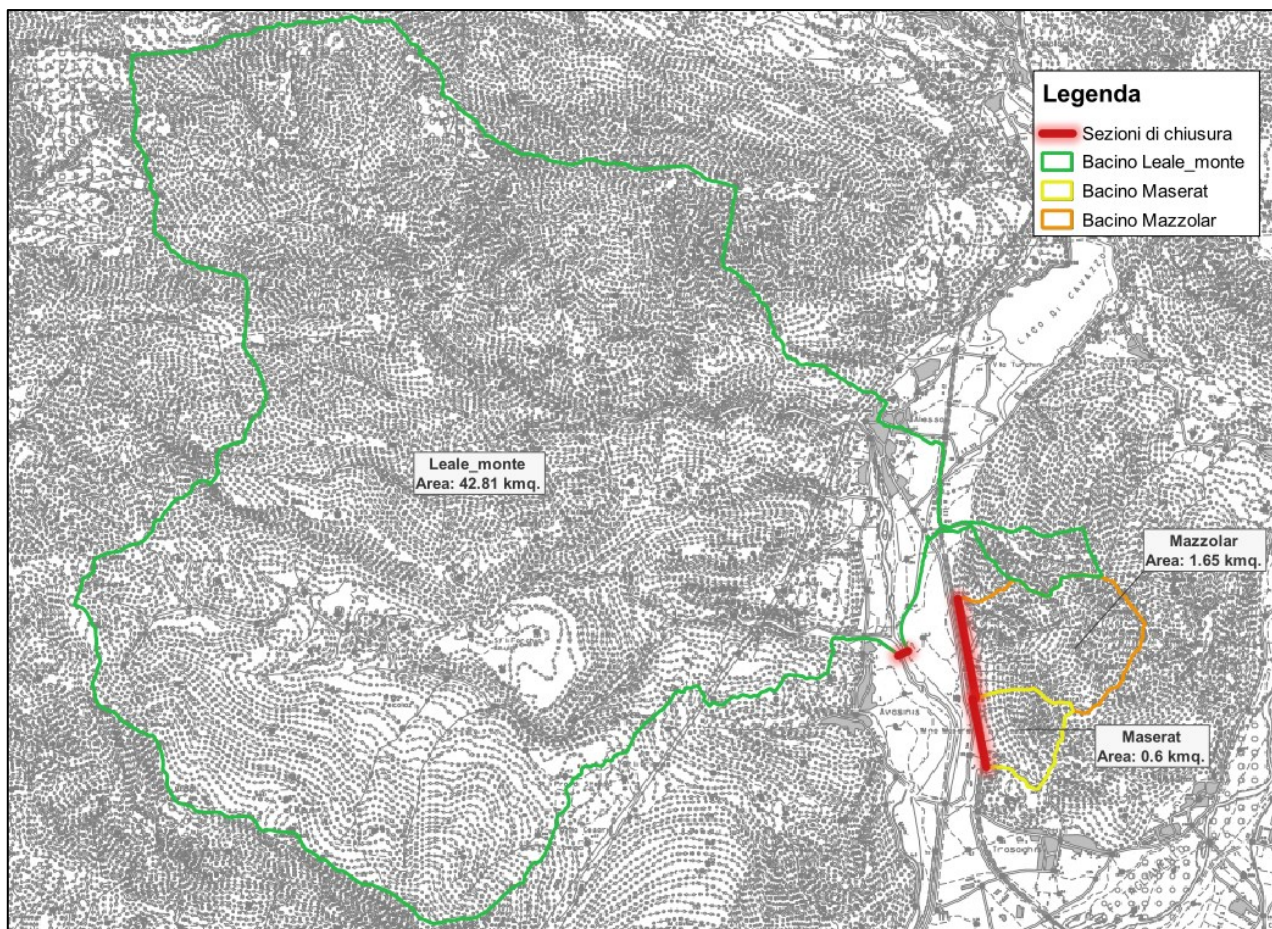

7.3 DELIMITAZIONE BACINI SU BASE CTRN 1:25.000