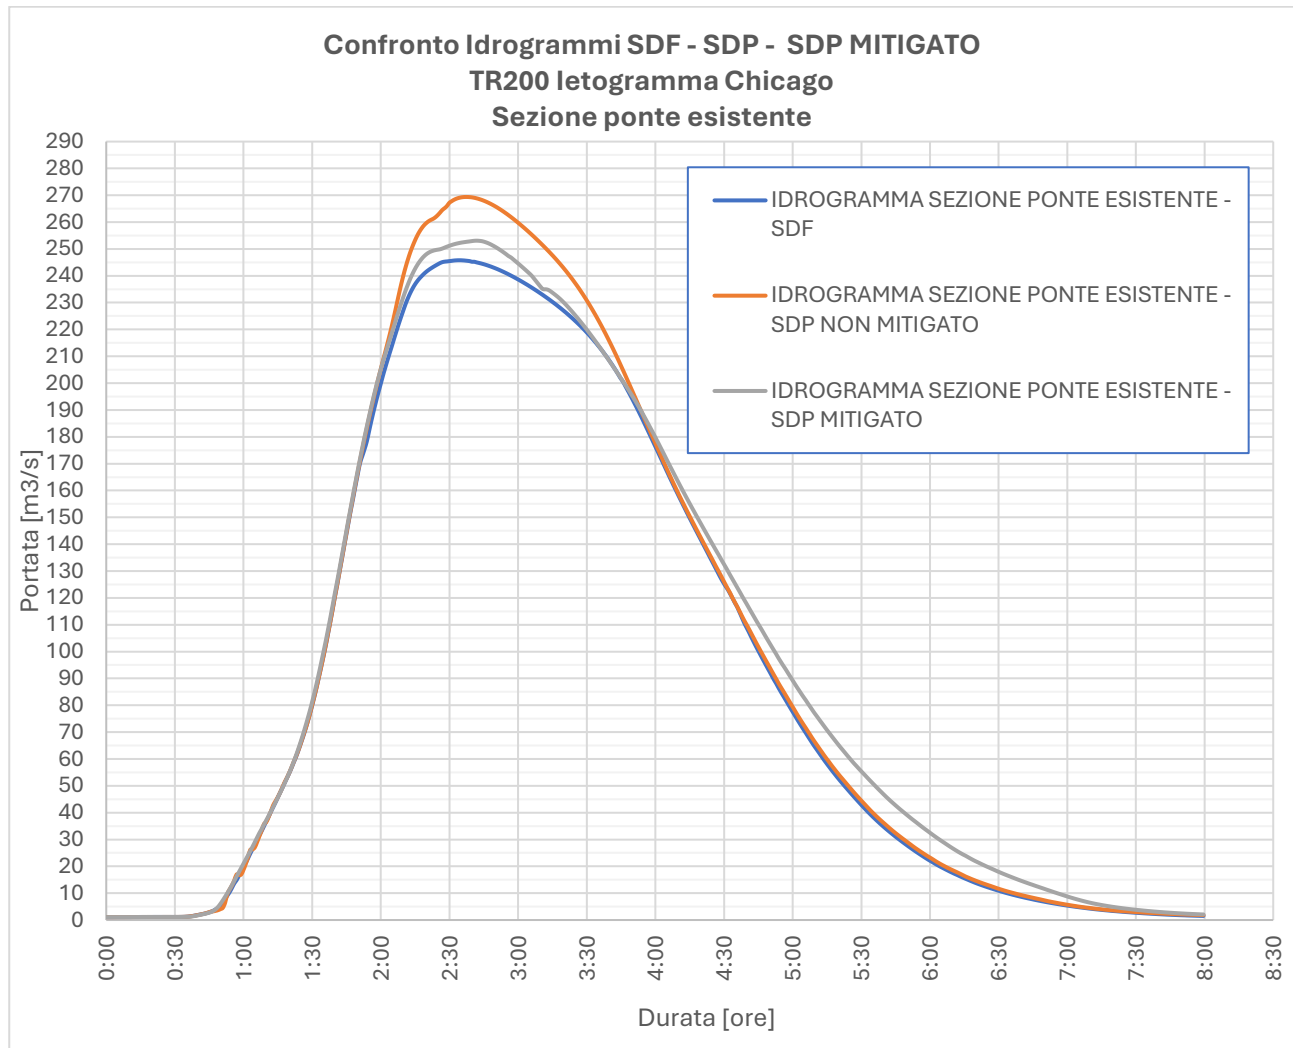

È possibile infine notare anche l'effetto dell'attivazione dello scarico in coda all'evento, nel momento in cui il carico idraulico totale risulta superiore internamente al bacino rispetto all'alveo del torrente Leale, comportando una portata maggiore per lo scenario di progetto mitigato rispetto allo stato di fatto, indicativamente dalle 3 ore e 45 minuti di simulazione in poi.

Nel seguente grafico si riportano i tre idrogrammi riferiti agli scenari con tempo di ritorno trentennale per la sezione del ponte esistente.

Dal punto di vista del funzionamento dell'area dove si prevede di invasare temporaneamente quota parte dei volumi, è possibile estrarre dalle simulazioni la curva di riempimento dell'invaso e relativi idrogrammi di ingresso attraverso lo sfioro laterale ed uscita dal manufatto di scarico, per confrontare il comportamento della medesima area rispetto allo stato di fatto e stato di progetto mitigato, dove si riscontrano:

- ✚ Massima portata tracimata nello scenario "stato di fatto" pari a 38 m³/s;
- ✚ Massima portata sfiorata nello scenario "stato di progetto mitigato" pari a 11,6 m³/s;
- ✚ Massima portata scaricata attraverso la C.C. "OVEST_EXT" nello scenario "stato di fatto" pari a 35,2 m³/s;