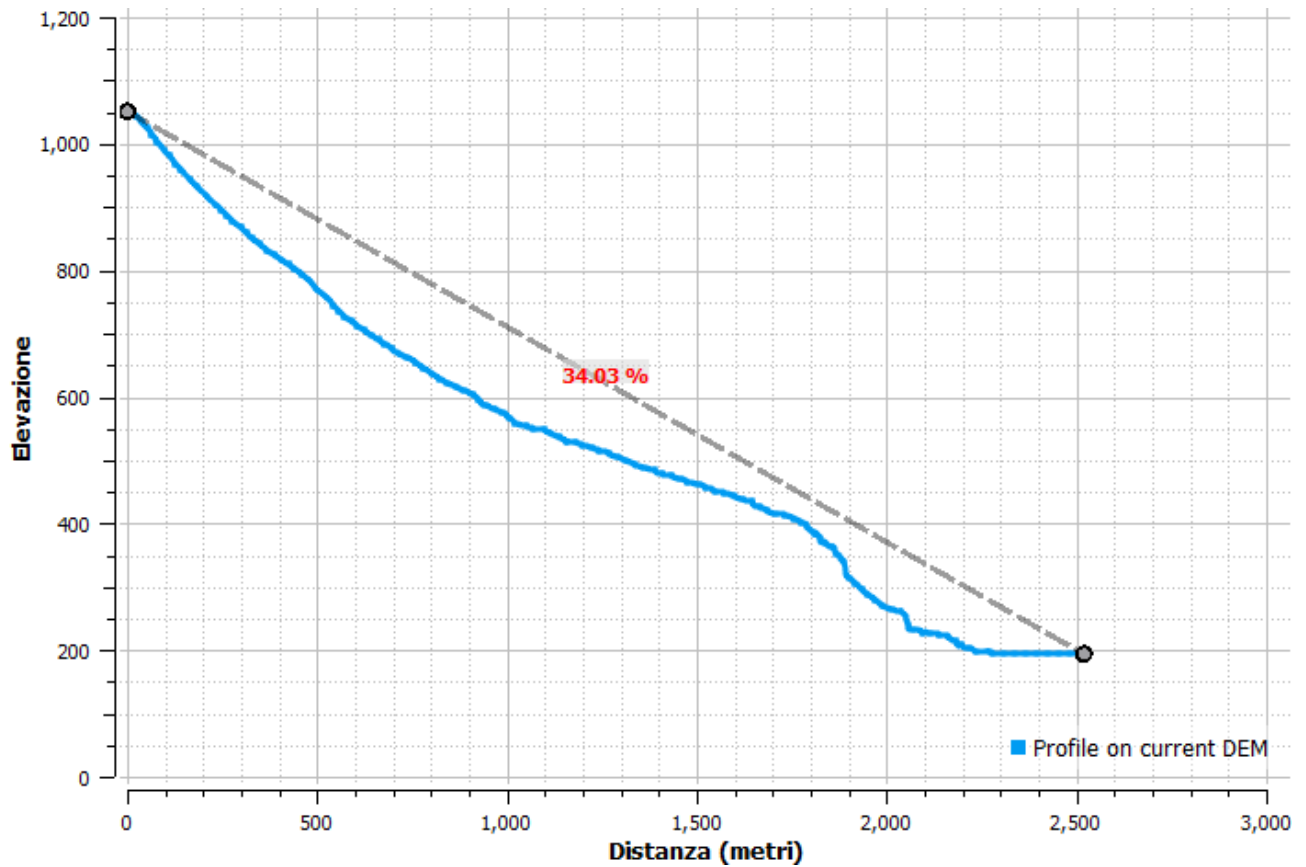

Profilo longitudinale del percorso massimo sul sottobacino: