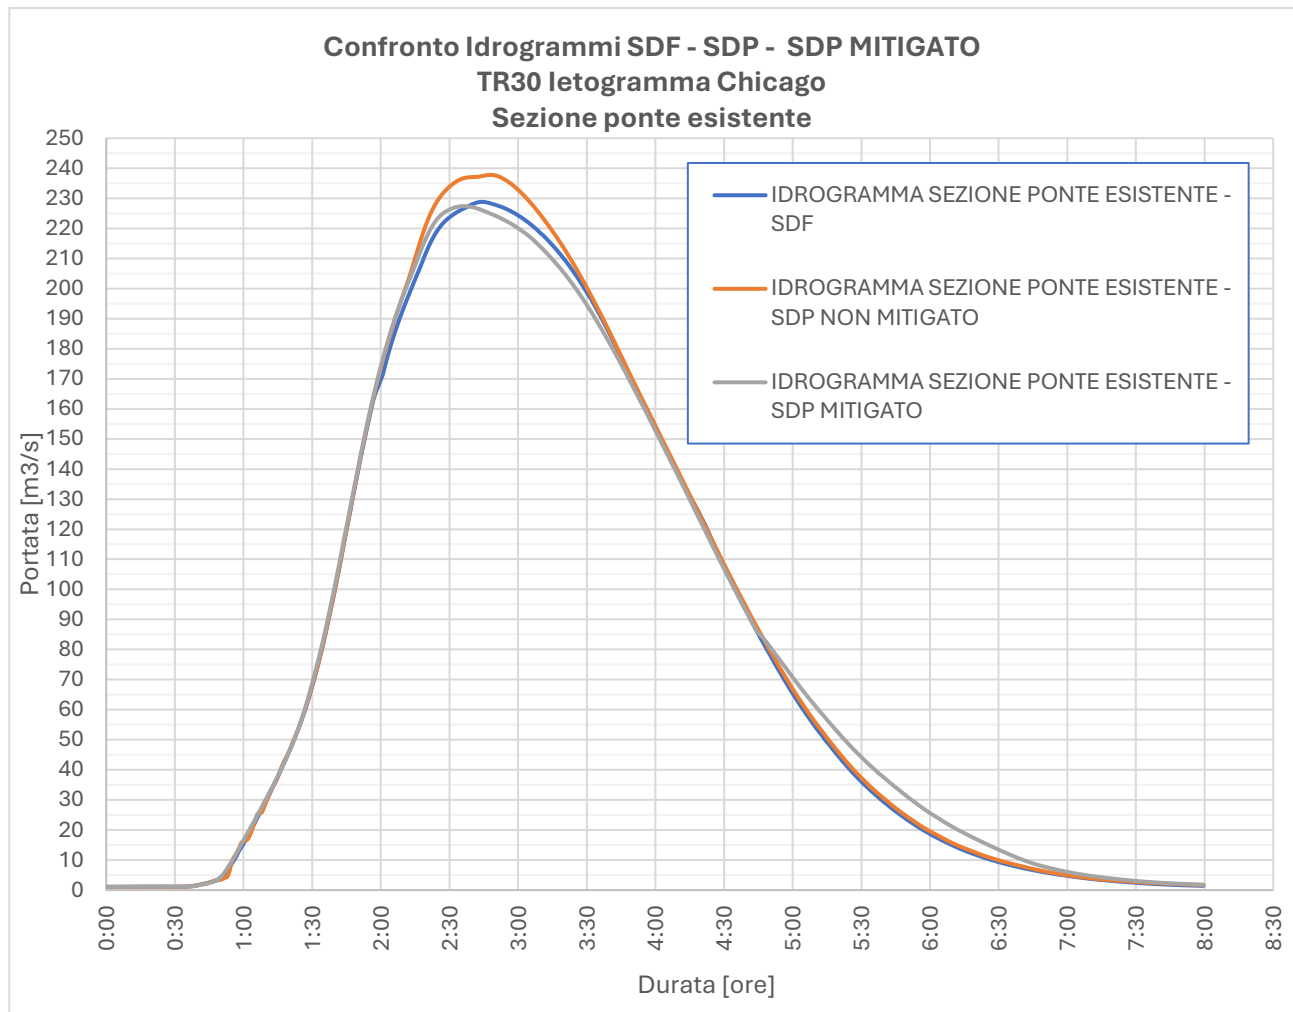

Dal punto di vista del funzionamento dell'area dove si prevede di invasare temporaneamente quota parte dei volumi, è possibile estrarre dalle simulazioni la curva di riempimento dell'invaso e relativi idrogrammi di ingresso attraverso lo sfioro laterale ed uscita dal manufatto di scarico, per confrontare il comportamento della medesima area rispetto allo stato di fatto e stato di progetto mitigato, dove si riscontrano:

- ✚ Massima portata tracimata nello scenario "stato di fatto" pari a 7,2 m³/s;
- ✚ Massima portata sfiorata nello scenario "stato di progetto mitigato" pari a 13,8 m³/s;
- ✚ Massima portata scaricata attraverso la C.C. "OVEST_EXT" nello scenario "stato di fatto" pari a 2,2 m³/s;
- ✚ Massima portata del manufatto di scarico della vasca nello scenario "stato di progetto mitigato" pari a 7,5 m³/s;
- ✚ Massimo volume istantaneamente invasato nell'area destinata alla mitigazione nello scenario "stato di fatto" pari a 12.746 m³;
- ✚ Massimo volume istantaneamente invasato nell'area destinata alla mitigazione nello scenario "stato di progetto mitigato" pari a 46.664 m³;