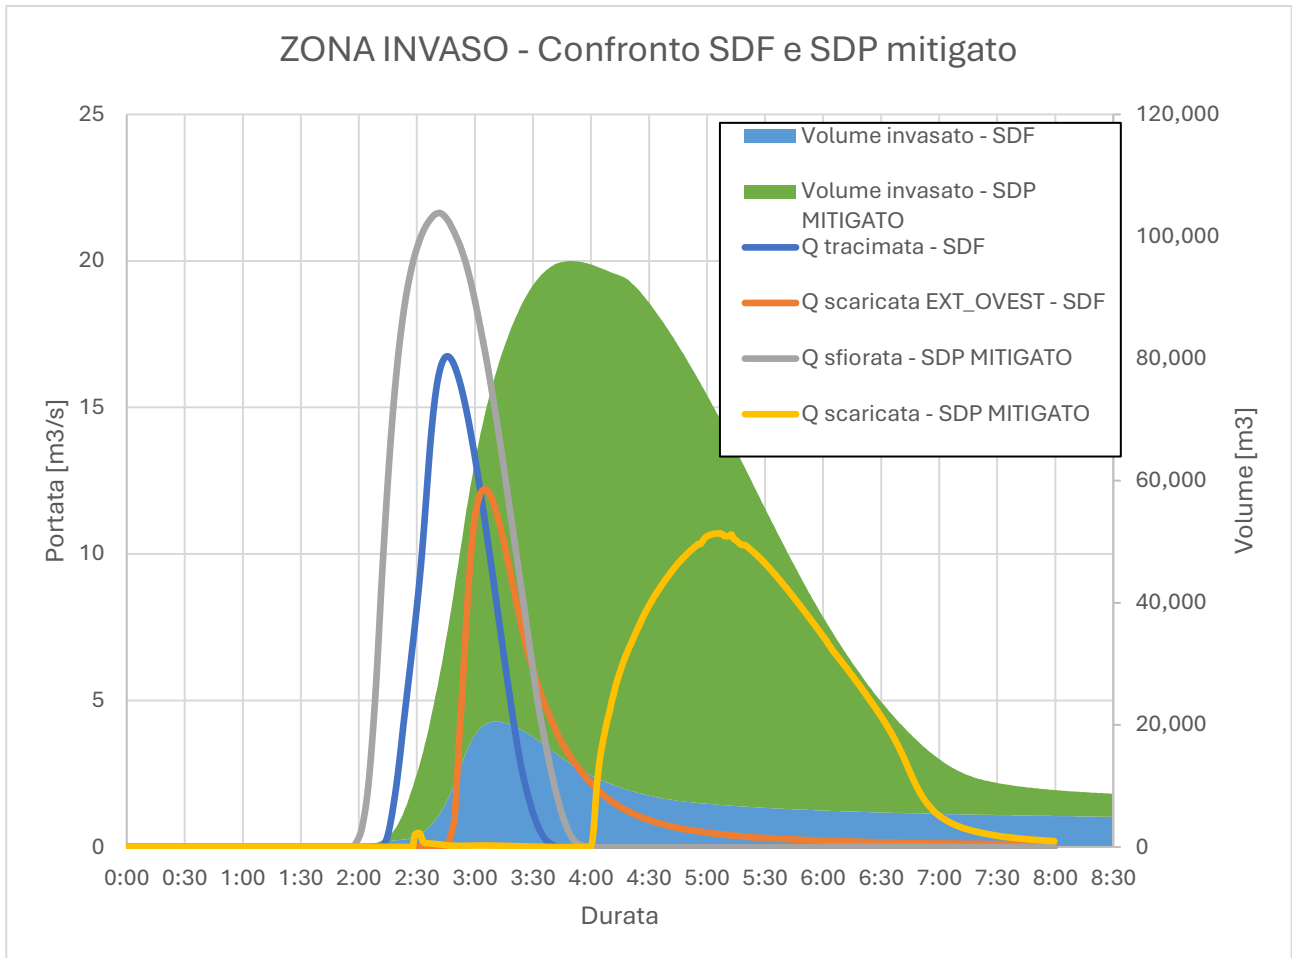

Come nel confronto precedente si riporta la sezione longitudinale dell'alveo del torrente Leale, dove è possibile cogliere facilmente la modifica dei profili di rigurgito indotta dall'intervento, che a valle della sezione del ponte risultano praticamente coincidenti.