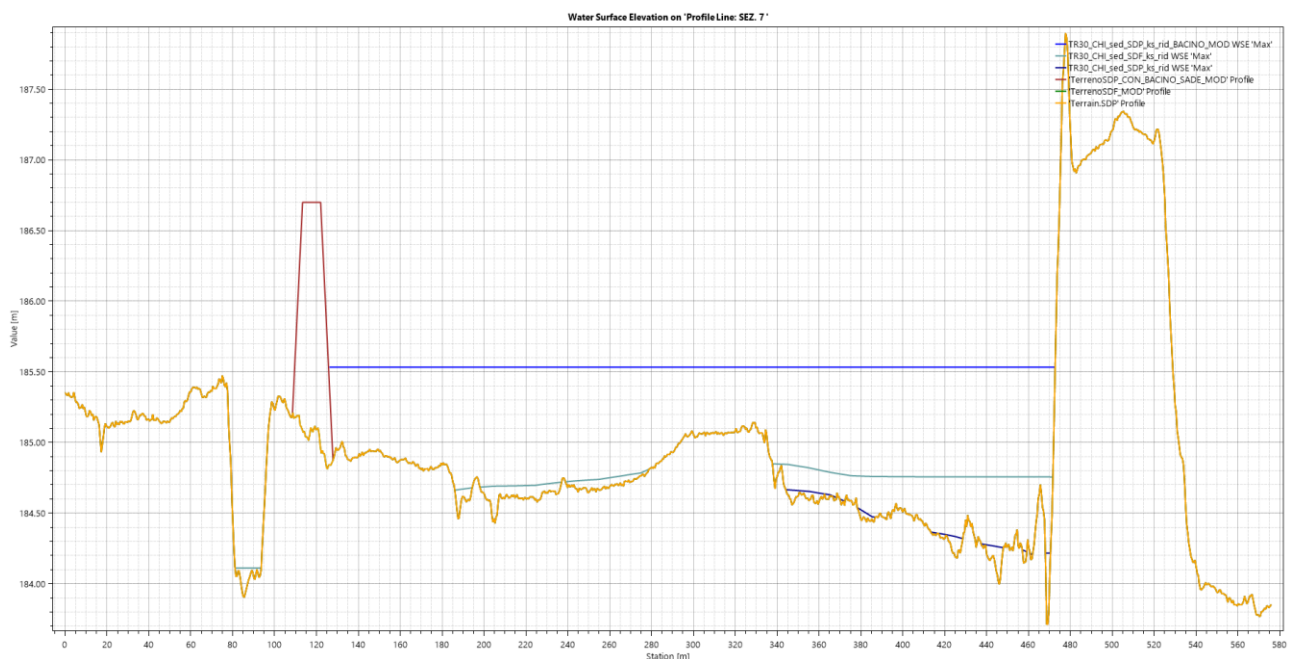

Adizionalmente si riporta estratto della sezione longitudinale Nord-Sud dell'area di invaso, dove risulta indicata la quota massima di riempimento dello stesso, pari a 185,53 m.s.l.m.m., evidenziando un franco residuo di circa 120 cm sull'argine di nuova realizzazione lungo il canale di Bonifica.