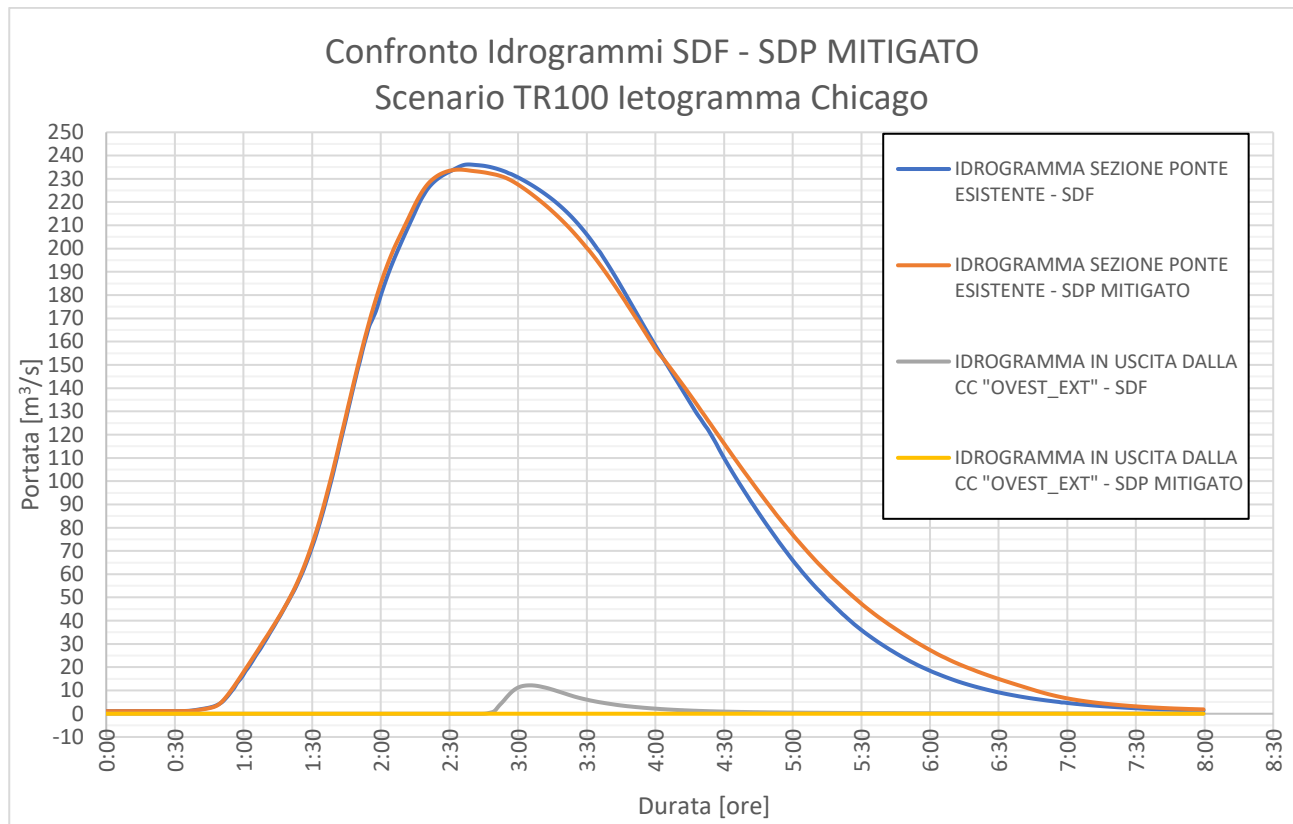

Leale, comportando una portata maggiore per lo scenario di progetto mitigato rispetto allo stato di fatto, indicativamente dalle 4 ore di simulazione in poi.

Risulta altresì interessante riportare nel seguente grafico la curva di riempimento dell'invaso e relativi idrogrammi di ingresso attraverso lo sfioro laterale ed uscita dal manufatto di scarico, per confrontare il comportamento della medesima area rispetto allo stato di fatto e stato di progetto mitigato, dove si riscontrano:

- ✚ Massima portata trascinata nello scenario "stato di fatto" pari a 16,7 m³/s;
- ✚ Massima portata sfiorata nello scenario "stato di progetto mitigato" pari a 21,6 m³/s;
- ✚ Massima portata scaricata attraverso la C.C. "OVEST_EXT" nello scenario "stato di fatto" pari a 12,2 m³/s;
- ✚ Massima portata del manufatto di scarico della vasca nello scenario "stato di progetto mitigato" pari a 10,7 m³/s;
- ✚ Massimo volume istantaneamente invasato nell'area destinata alla mitigazione nello scenario "stato di fatto" pari a 20.546 m³;
- ✚ Massimo volume istantaneamente invasato nell'area destinata alla mitigazione nello scenario "stato di progetto mitigato" pari a 83.862 m³;