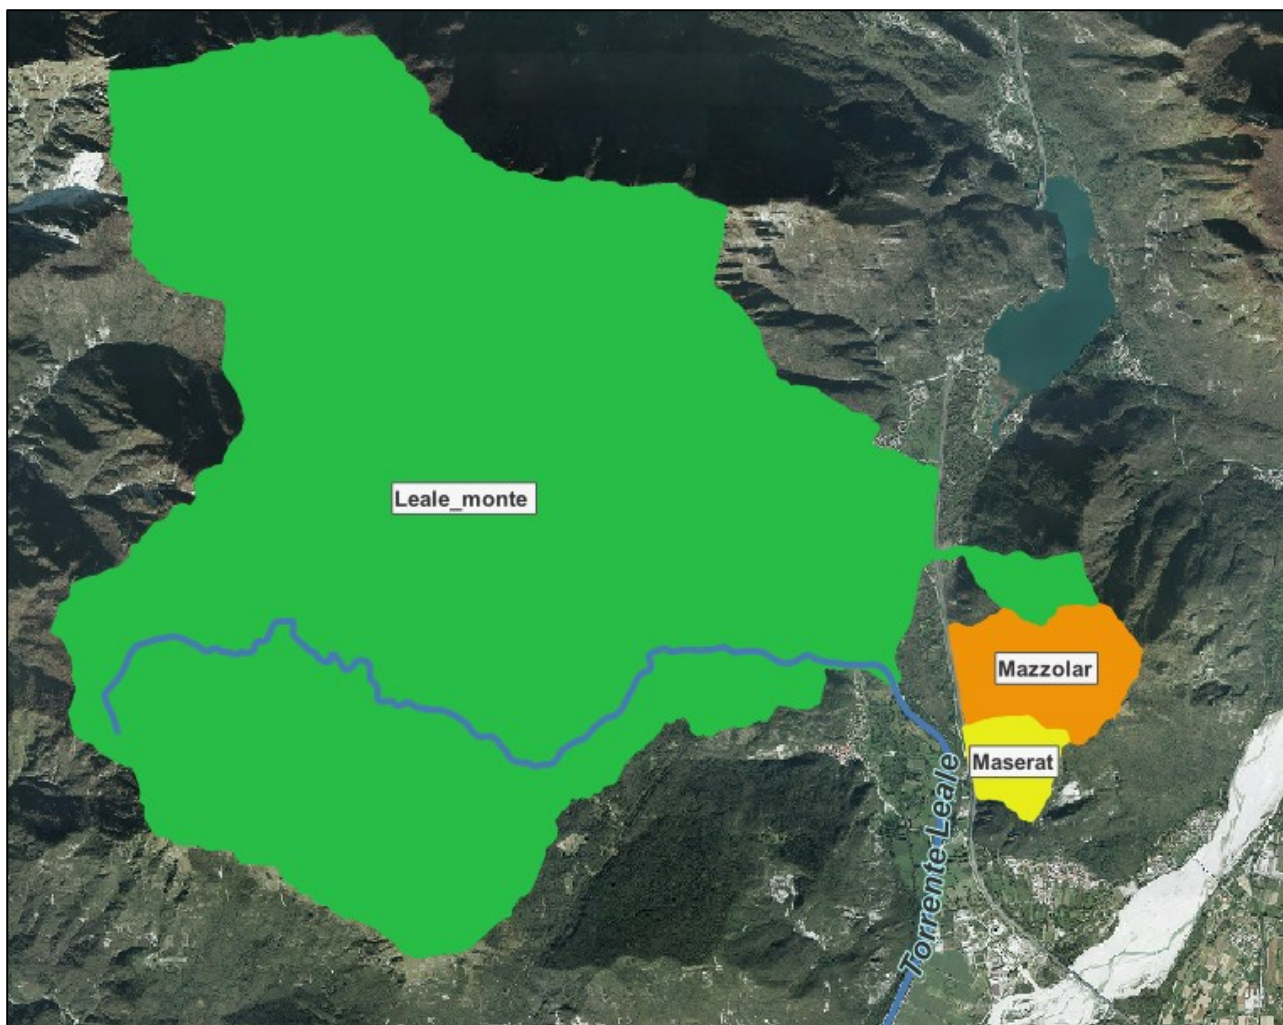

Si riportano, nelle seguenti immagini, i sottobacini di riferimento finali con relativa denominazione e differente colorazione.

Tali sottobacini risulteranno il punto di partenza per la generazione degli idrogrammi da apporre come condizione al contorno del modello 2D del tratto di torrente Leale oggetto di indagine.

4.2.1 L'USO DEL SUOLO E LA COPERTURA VEGETALE

L'uso del suolo o copertura del suolo è una delle mappe necessarie al modello idrologico per la determinazione della quota parte di apporti meteorici che contribuiscono alla generazione dei deflussi superficiali. La classificazione è stata effettuata sulla base del database nazionale ISPRA relativo all'uso del suolo, assegnando ad ognuna delle categorie di uso del suolo un adeguato coefficiente di afflusso e Curve Number. Si riportano immagine della classificazione del bacino complessivo indagato e relativa tabella riepilogativa.