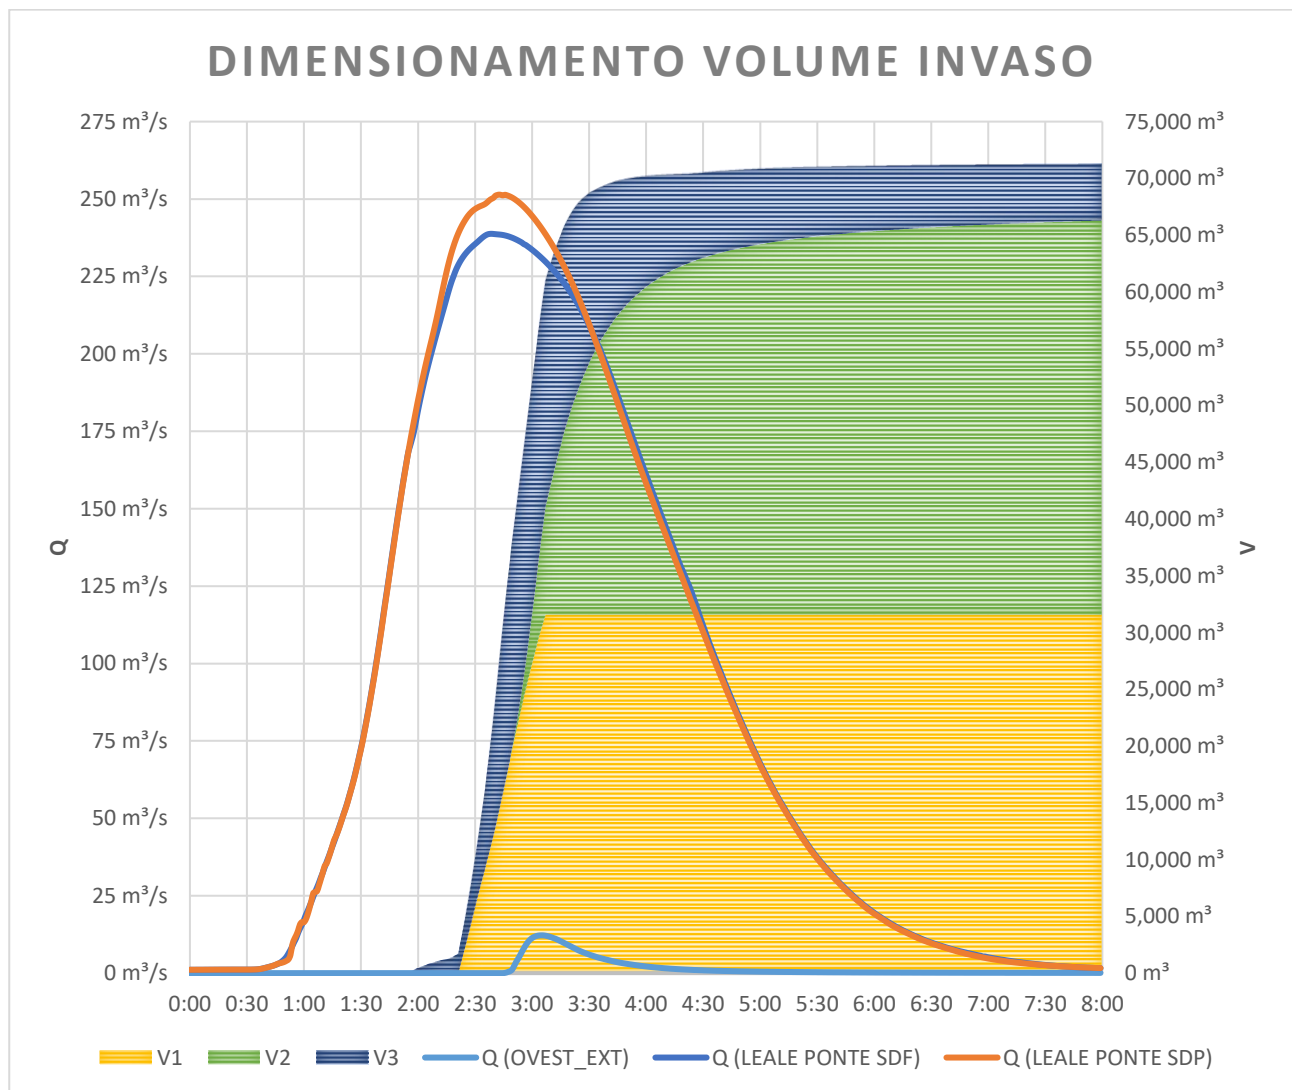

dalla portata uscente verso la condizione al contorno apposta lungo il canale di bonifica (OVEST_EXT) e la quota parte di volume invasato internamente all'area oggetto di intervento nello stato di fatto alla fine della simulazione, derivante dalle tracimazioni meno la quota parte in uscita dalla condizione al contorno ad Ovest. Ovviamente l'ipotesi di laminazione ottimale determinerà una leggera sottostima del volume determinato, da tenere in conto nel dimensionamento effettivo dell'invaso.

Il volume totale di base risultante risulta quindi pari a:

- ✚ V1 = 31.582 m³ → differenza fra idrogrammi alla sezione del ponte
- ✚ V2 = 34.711 m³ → volumi uscenti dalla condizione al contorno ad Ovest
- ✚ V3 = 5.000 m³ → volume immagazzinato internamente all'area di progetto alla fine della simulazione dello scenario stato di fatto
- ✚ TOT = 71.293 m³

Si riporta nel seguente grafico il riepilogo di tale processo di dimensionamento dei volumi d'invaso necessari.