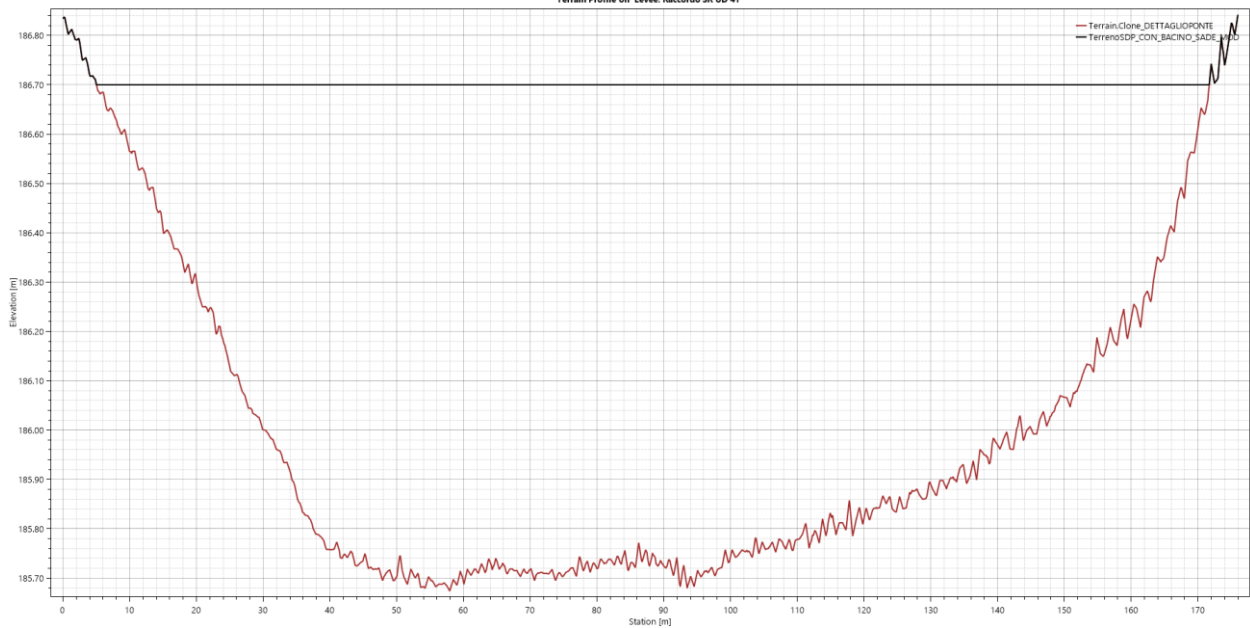

SEZIONE (raffronto)

Terrain Profile on 'Levee: Raccordo SR UD 41'