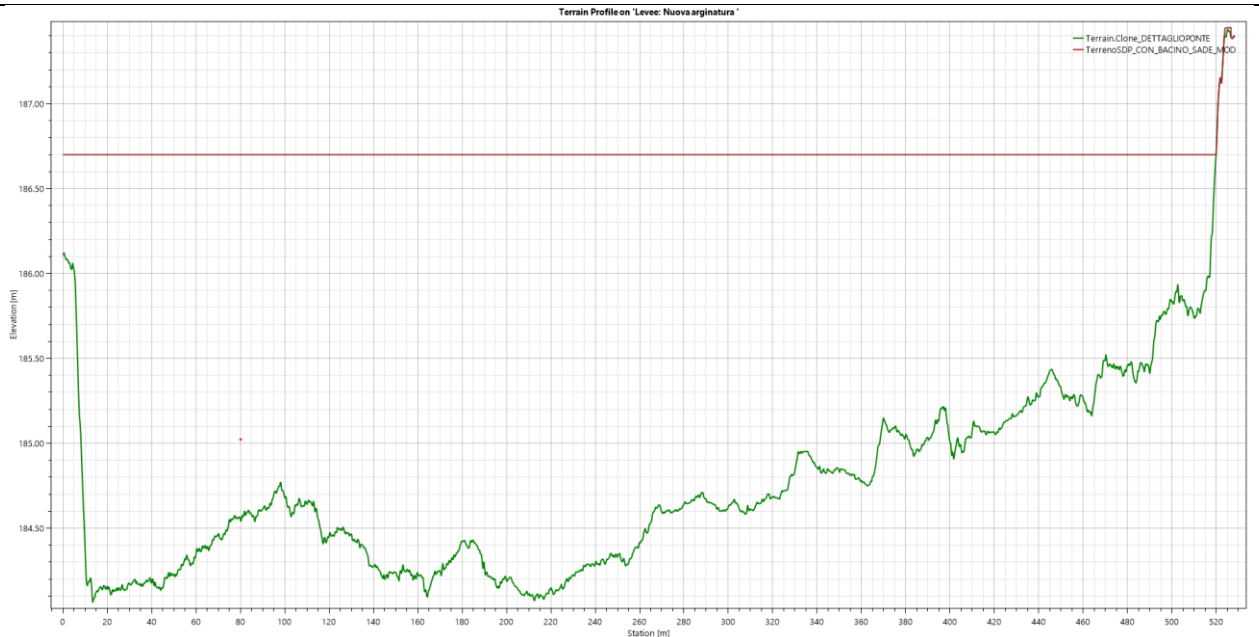

SEZIONE (raffronto)