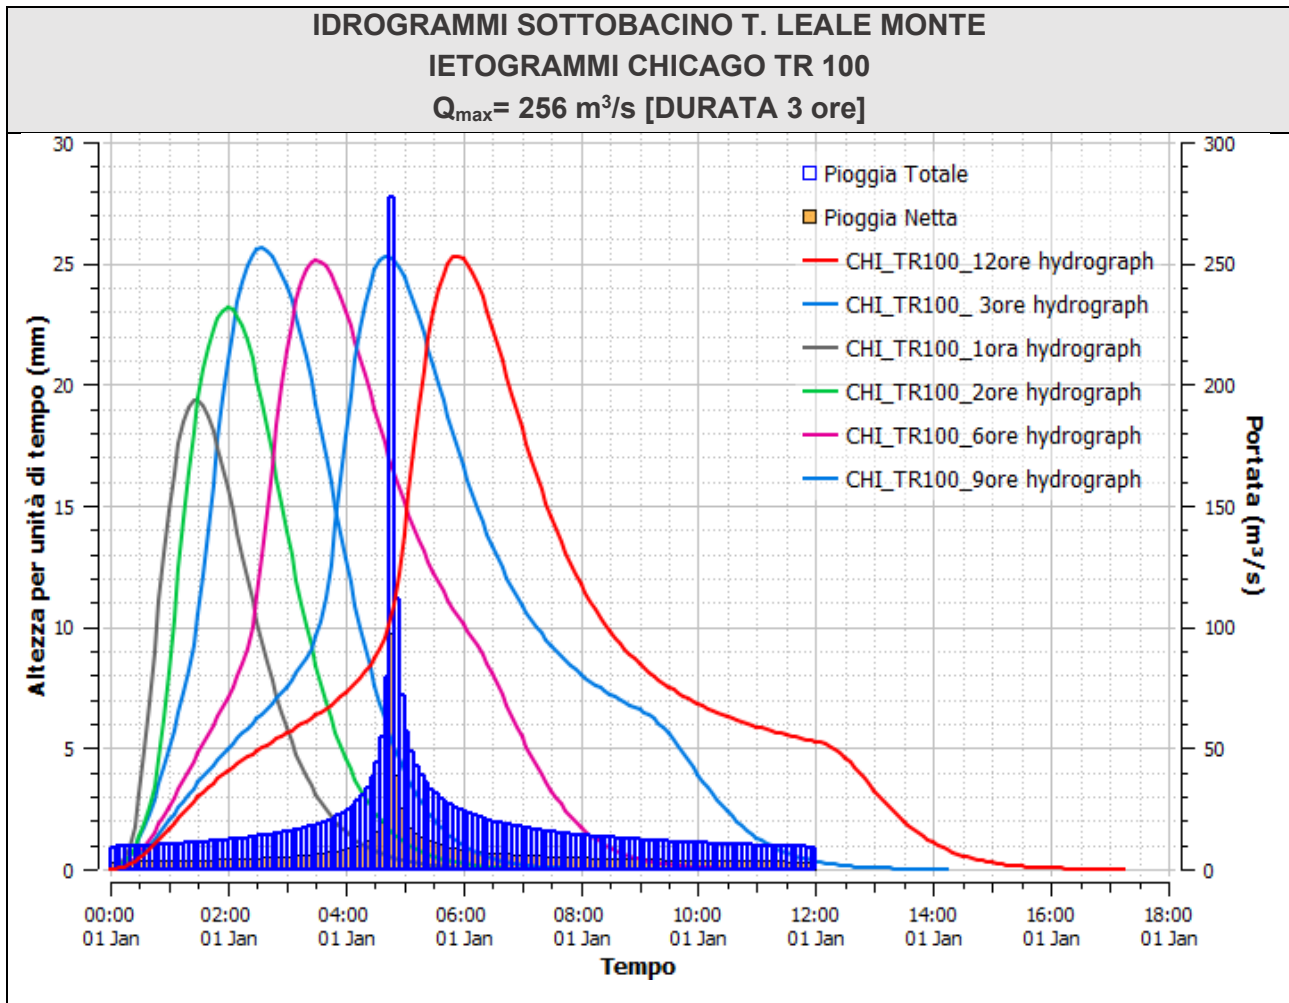

Nella tabella seguente vengono riepilogati brevemente i valori massimi di portata raggiunti per ognuno degli idrogrammi ottenuti rispetto ai tre sottobacini considerati durante l'evento critico centenario, caratterizzato da uno ietogramma Chicago di durata 3 ore, e, in seguito, gli estratti grafici riepilogativi delle precipitazioni lorde-nette e portate durante l'evento pluviometrico considerato.

Evento critico – TR 100 ietogramma Chicago durata 3 ore			
	TR 100 - T. Leale monte	TR 100 - T. Mazzolar	TR 100 - T. Maserat
Q_{max}	260 m³/s	16,5 m³/s	14,5 m³/s