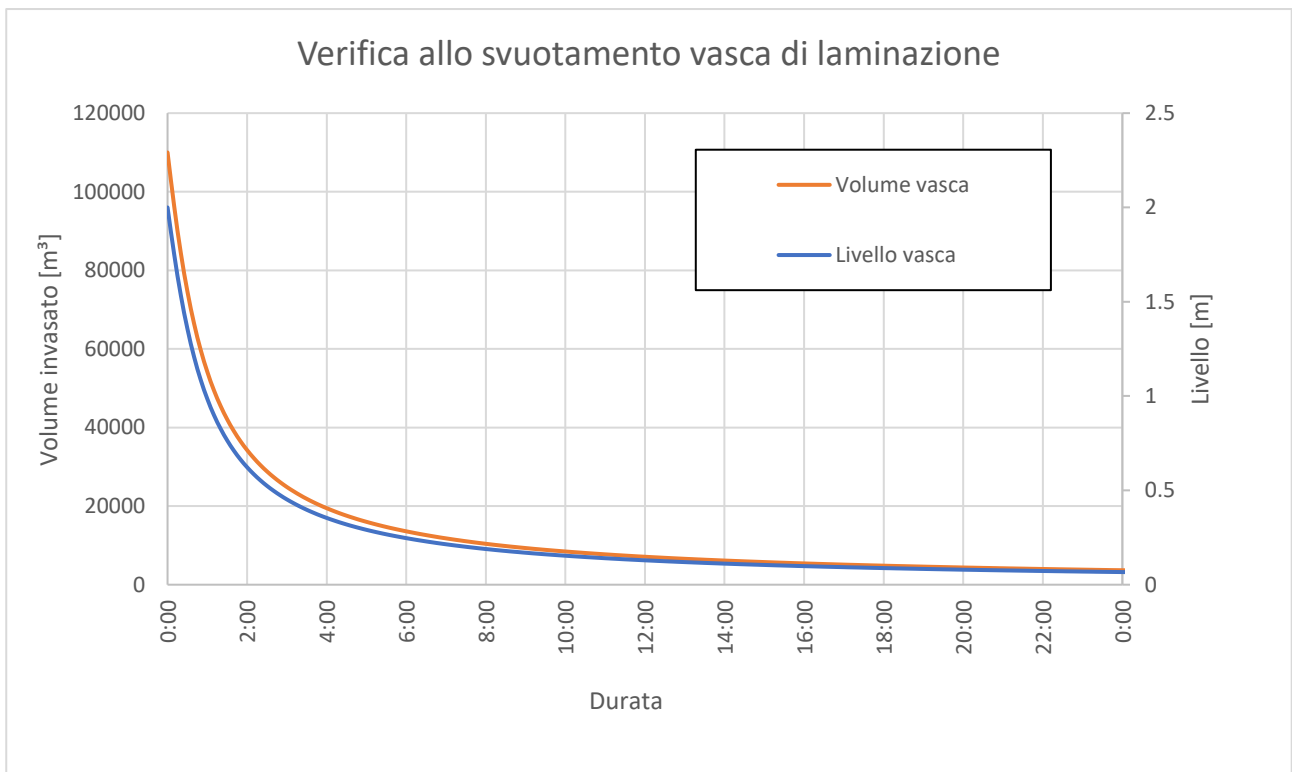

La verifica allo svuotamento risulta altresì soddisfatta, risultando già operativa a più del 95% dopo 24 ore, tenuto conto di un'area di base indicativa di 55.000 m² ed un tirante di invaso pieno medio di 2 metri, per un volume massimo totale di 110.000 m³.