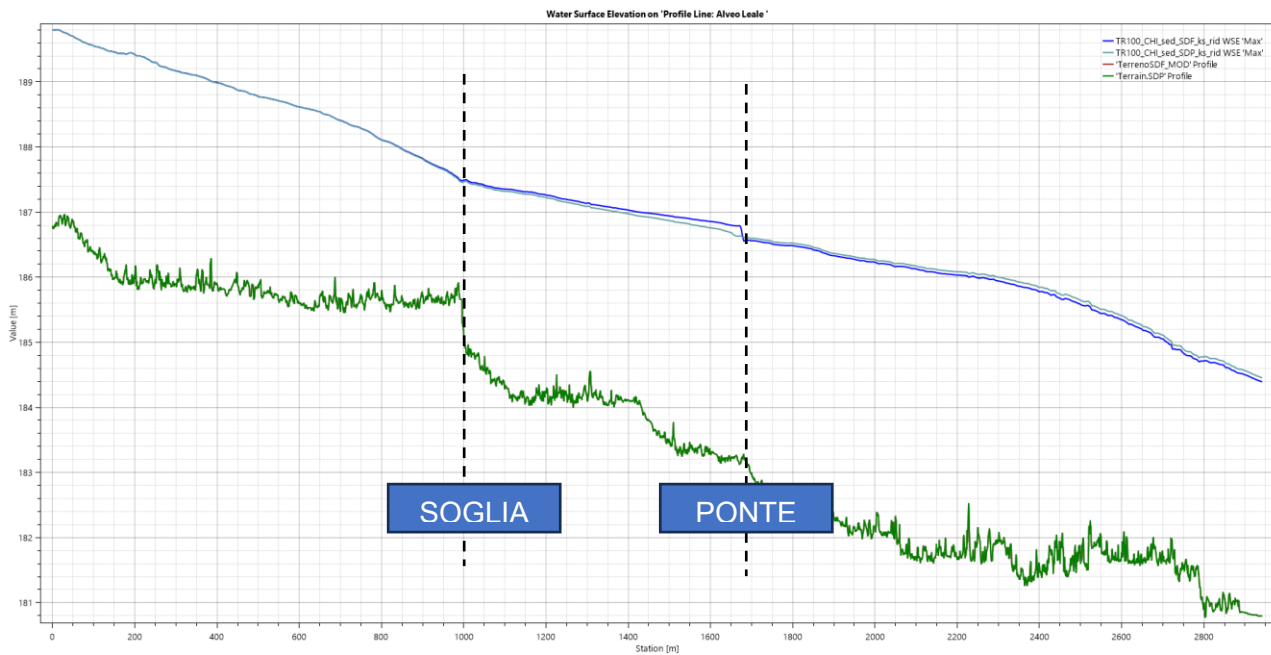

Risulta altresì interessante riportare la sezione longitudinale dell'alveo del torrente Leale, dove è possibile cogliere facilmente la modifica dei profili di rigurgito indotta dall'intervento.

Figura 10 Profilo longitudinale d'alveo del tratto modellato del t. Leale (blu stato di fatto, grigio stato di progetto)

Si rimanda alle tavole 01-02 per la consultazione delle mappe risultanti rispetto ai tiranti e velocità massime e modificazioni d'alveo per i due scenari, mentre alla tavola 10 per il confronto differenziale fra i due scenari considerati.