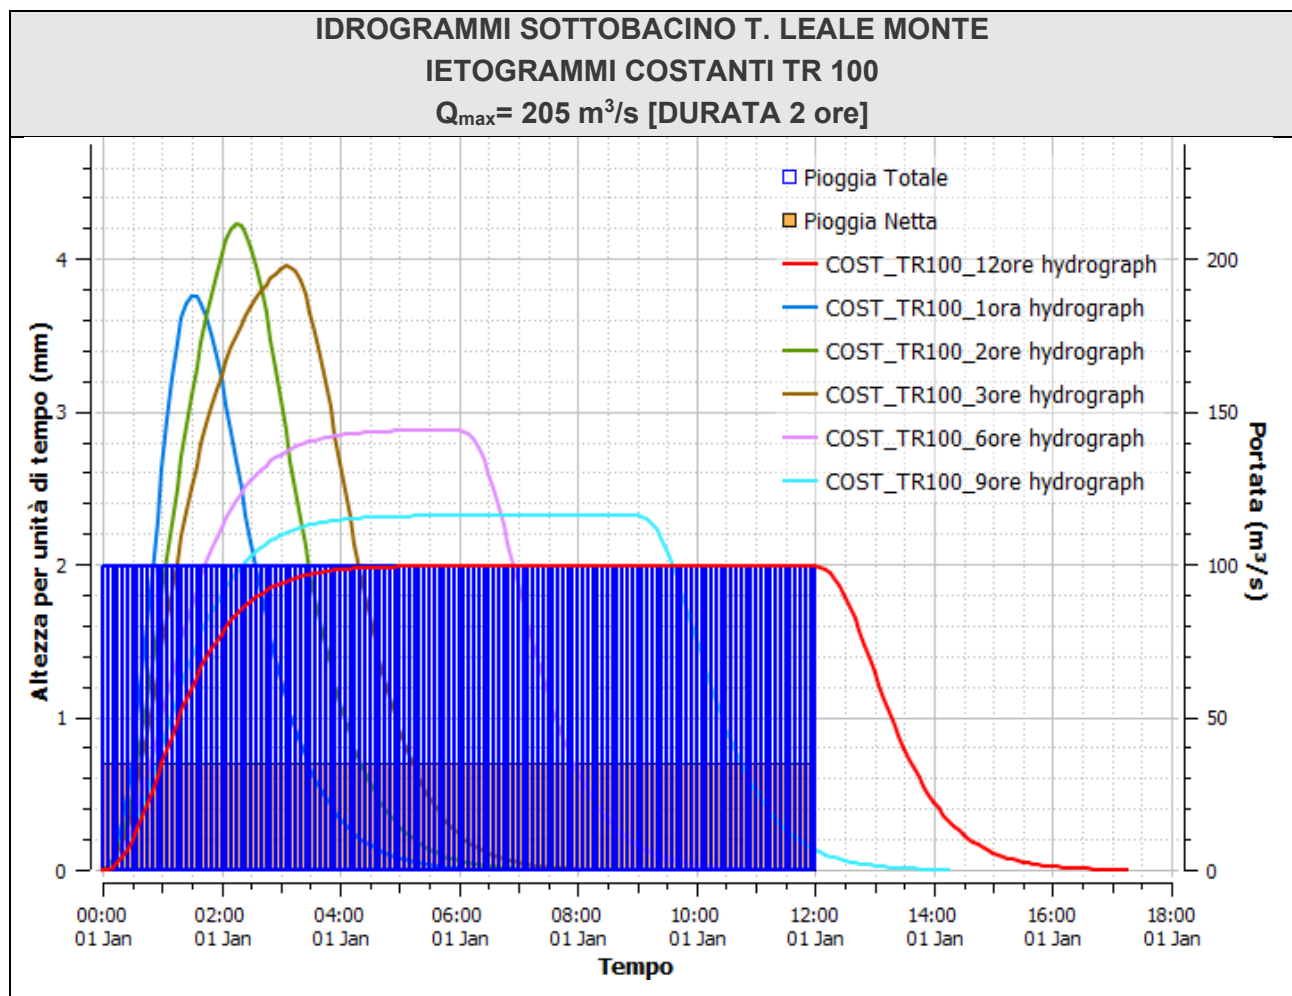

Per la determinazione delle perdite idrologiche, per poter confrontare i risultati ottenuti con l'analisi condotta in precedenza, effettuata con la metodologia SCS-CN, si è fatto riferimento alla metodologia del coefficiente di afflusso, certamente più semplificata, ma non per questo meno valida, che considera una perdita costante durante l'intero evento meteorico.

Si è quindi proceduto a confrontare, a parità della forma considerata, gli idrogrammi risultanti dal modello idrologico concettuale applicato, che, nel caso del sottobacino di monte del t. Leale, il più importante fra i tre considerati, evidenziano che, come da aspettative, nel caso degli ietogrammi costanti si evidenzia la presenza di un evento critico fra le durate di 2 e 3 ore (coerente con il tempo di corrivazione stimato, pari a 2,59 ore), mentre, nel caso degli ietogrammi Chicago, superata la durata delle 3 ore, la portata al colmo determinata risulta essere essenzialmente indipendente dalla durata, attestandosi fra i 250 ed i 260 m³/s, quindi circa il 30% maggiore del colmo riferito ad un evento ad intensità costante. Nei grafici seguenti è possibile consultare il risultato di tali elaborazioni.