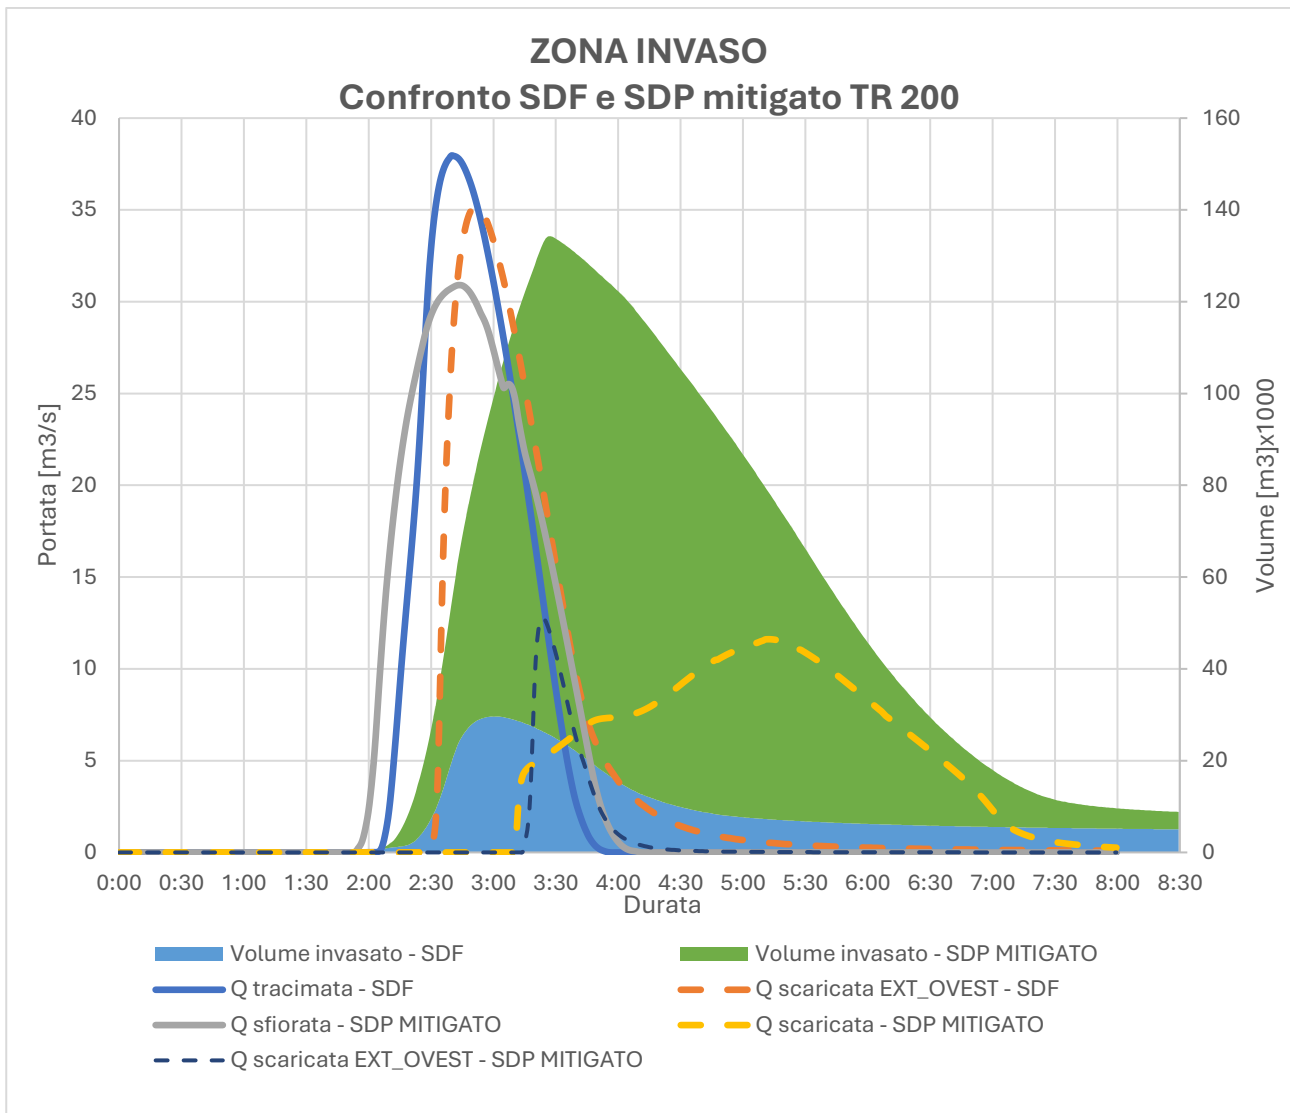

- ✚ Massima portata del manufatto di scarico della vasca nello scenario “stato di progetto mitigato” pari a 29,6 m³/s;
- ✚ Massimo volume istantaneamente invasato nell’area destinata alla mitigazione nello scenario “stato di fatto” pari a 29.616 m³;
- ✚ Massimo volume istantaneamente invasato nell’area destinata alla mitigazione nello scenario “stato di progetto mitigato” pari a 108.904 m³;
- ✚ Massima portata tracimata dalla nuova arginatura del manufatto di mitigazione nello scenario “stato di progetto mitigato” attraverso la C.C. “OVEST_EXT” pari a 12,8 m³/s;

Dall’analisi dei risultati, si evince comunque che le opere di mitigazione, utilizzando tutto l’invaso disponibile, riescono a compensare circa il 70% dell’incremento di portata derivante dall’eliminazione del forte restringimento dovuto al ponte esistente, nonché a ridurre di pari entità le portate che, nello scenario “stato di fatto”, tracimando dalle arginature del torrente Leale in destra idrografica a monte del manufatto vengono convogliate verso il canale di Bonifica. L’effetto di tale mitigazione consente altresì di limitare notevolmente, entro la tolleranza dei 5 cm, i differenziali incrementali a valle del ponte esistente causati dalla modifica ai profili di rigurgito, che, nello scenario di progetto non