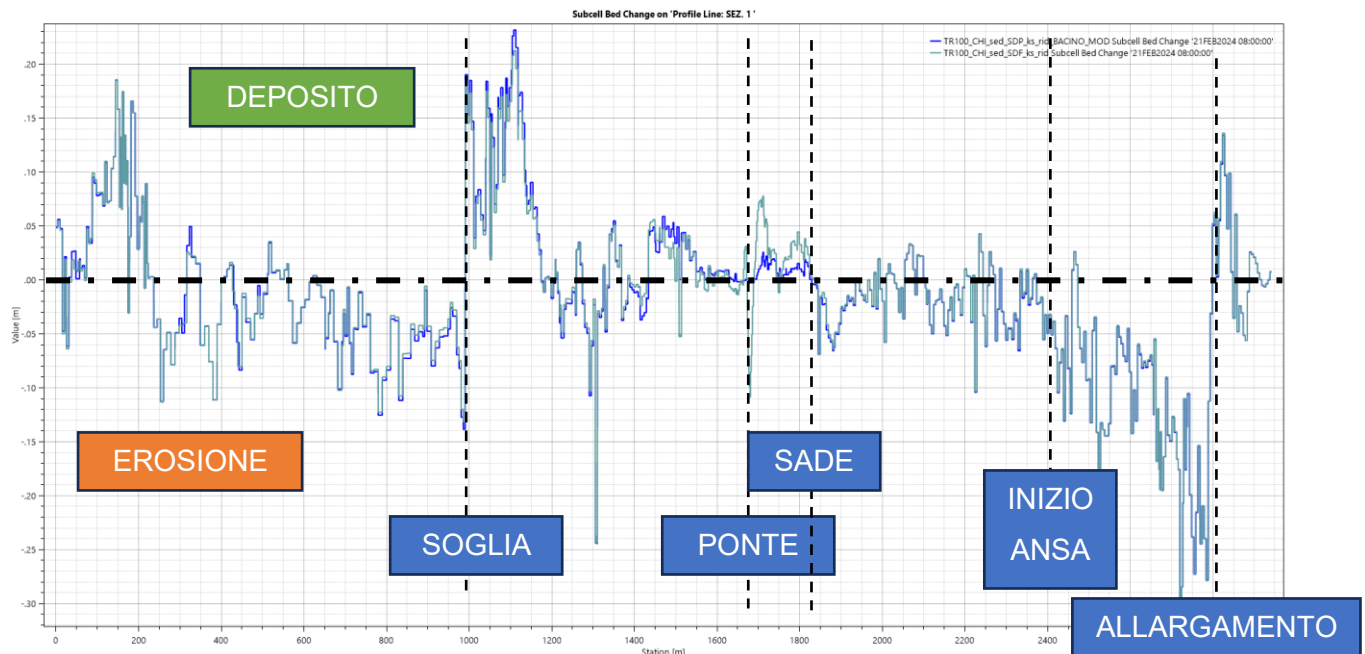

- ✚ Tratto leggermente in erosione fra la confluenza SADE e l'ansa prima della passerella pedonale con erosioni e depositi dell'ordine dei 10 cm;
- ✚ Tratto in erosione per l'incremento delle velocità nell'ansa fino alla sezione di uscita del dominio per valori superiori ai 30 cm, eccetto per il punto di brusco allargamento, dove le velocità diminuiscono e dunque si riscontra un deposito di pari entità;

Si riporta il seguente profilo relativo alle modifiche relative al fondo alveo a fine simulazione lungo il tratto di torrente Leale oggetto di indagine (asse Leale – SEZ 01).

Figura 14 Variazioni fondo alveo - asse t. Leale (grigio scenario stato di fatto e blu stato di progetto mitigato)

Analizzando i risultati ottenuti rispetto ai tiranti e velocità massime differenziali fra stato di fatto e stato di progetto mitigato, si evidenzia:

- L'eliminazione del forte restringimento in alveo fluviale dovuto alle pile del manufatto esistente implica anche in questo caso una differenza nei profili di rigurgito del corso d'acqua, che in questo caso non determina una riduzione dei volumi tracimati a monte del manufatto per la presenza della soglia sfiorante, che, invece, li aumenta, evitando la propagazione di portate incrementali verso valle, risultando quindi:
  - Diminuzione generalizzata dei massimi tiranti a monte e a valle del manufatto, eccezion fatta ovviamente per l'area di laminazione previsionale e per le aree precedentemente occupate dalle pile del ponte esistente. L'effetto maggiore si riscontra a monte, con riduzioni comprese fra i 20 e gli 8 cm, mentre nel tratto di valle le riduzioni risultano contenute entro i 5 cm, garantendo comunque una generalizzata riduzione della pericolosità idraulica rispetto allo stato di fatto;
  - Modificazione al campo di moto localizzato in corrispondenza delle pile con riduzione delle velocità dovuta all'allargamento della sezione localmente anche superiori a 0,50 m/s, contestuale aumento delle velocità in corrispondenza delle pile di valori superiori