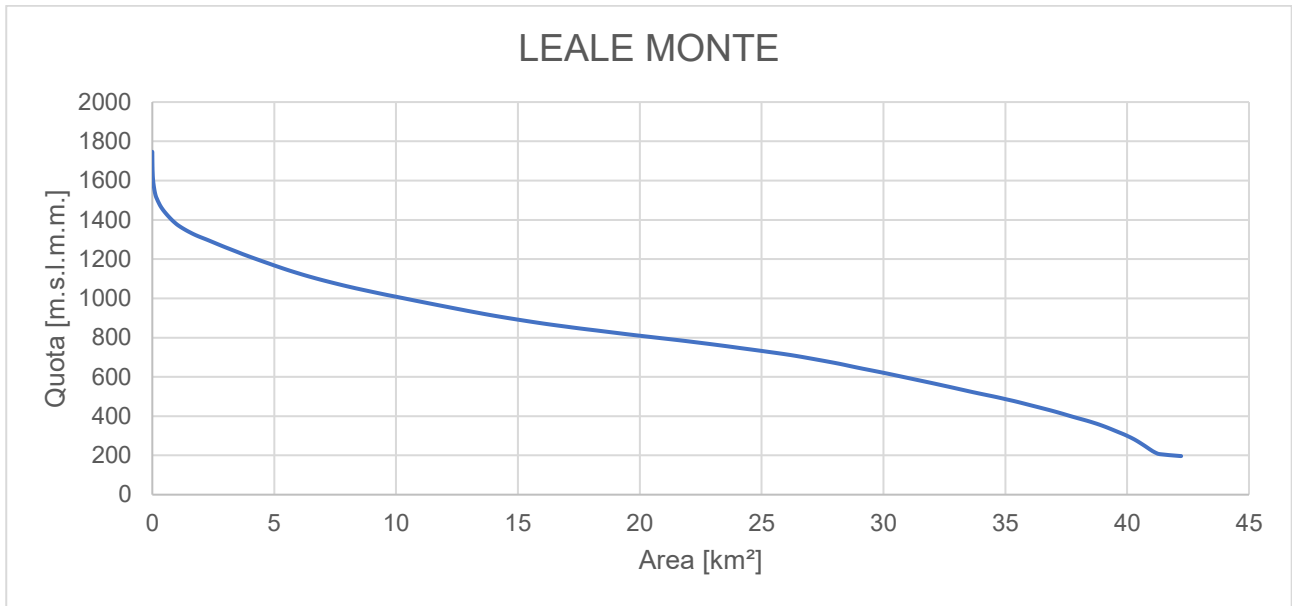

Curva ipsografica: