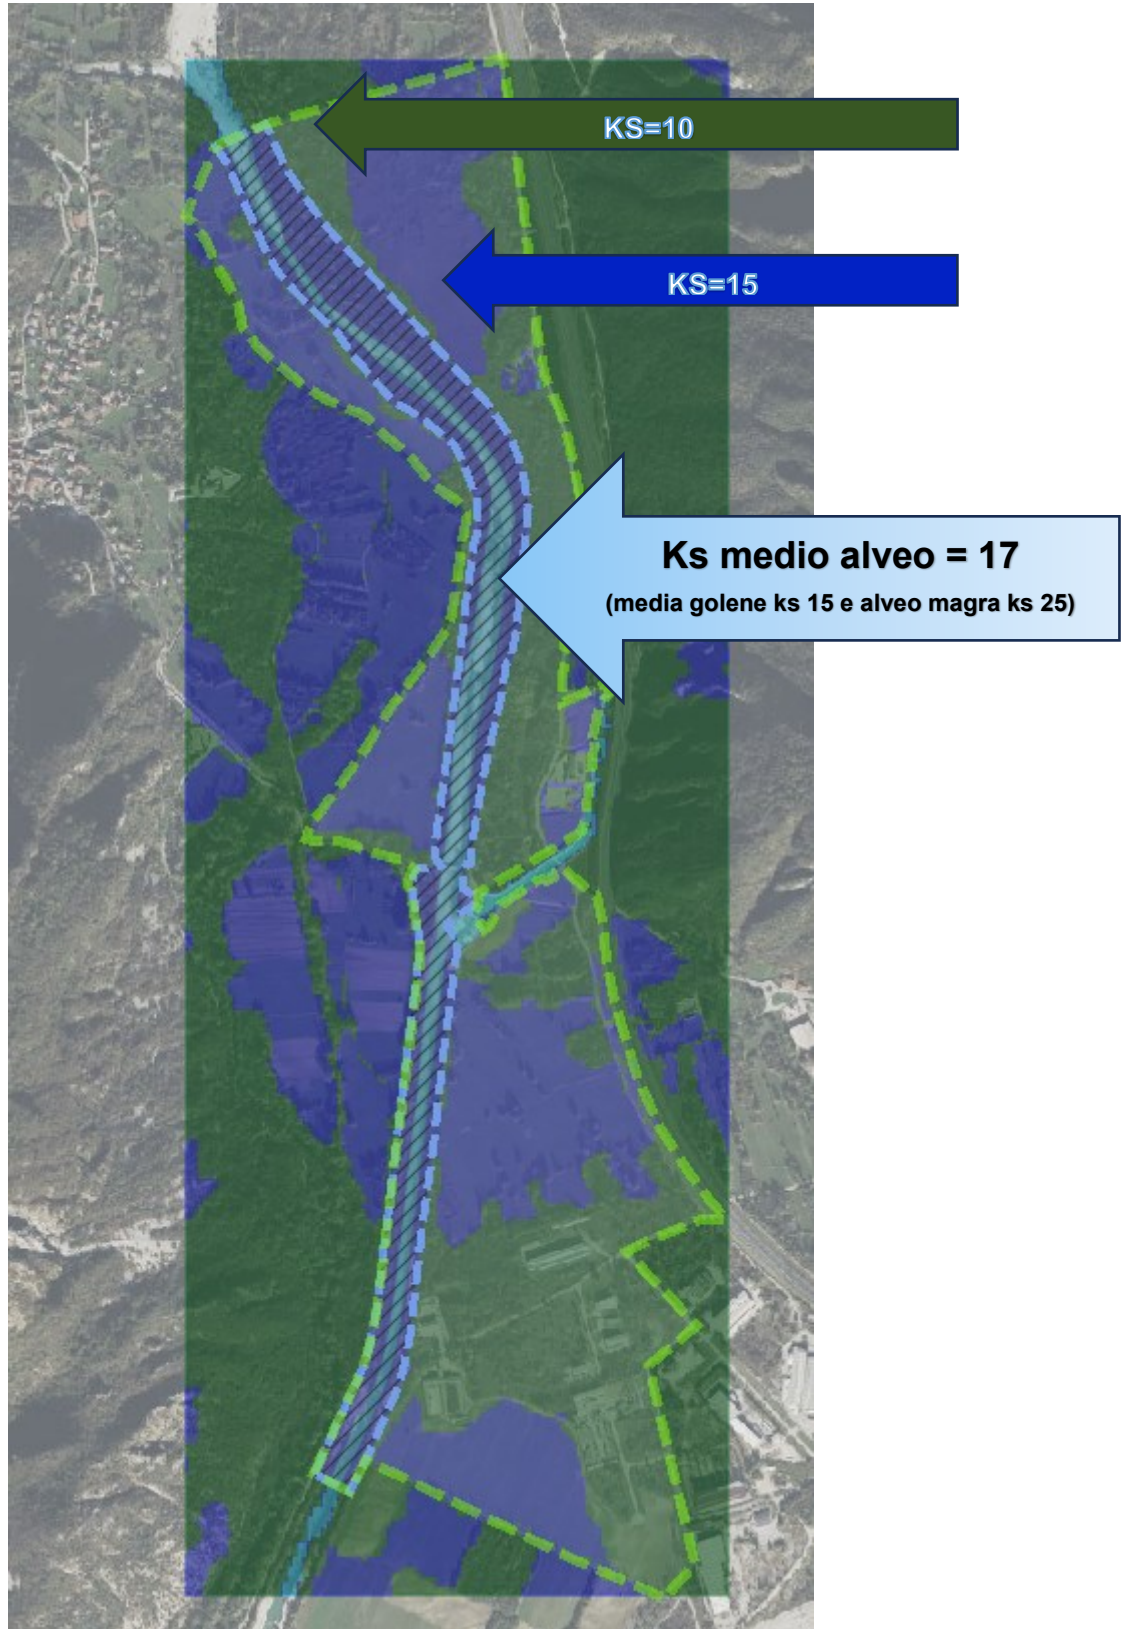

5.5 SCABREZZE E PARAMETRI SEDIMENTOLOGICI

Imposte le condizioni al contorno del dominio di calcolo, si è proceduto ad introdurre le condizioni interne delle celle per poter procedere al calcolo delle grandezze idrauliche durante le simulazioni numeriche. La scabrezza base assegnata ha fatto riferimento alla classificazione dell'uso del suolo già illustrata nelle analisi idrologiche, modificata rispetto al precedente studio in seguito ai confronti ed approfondimenti con l'Autorità di Bacino, per calibrare al meglio i risultati rispetto alla mappatura della pericolosità del PGRA vigente.

A tal proposito, va sottolineato che il software utilizzato (HEC RAS 6.5), rispetto al classico approccio di discretizzazione del dominio utilizzato, ad esempio, da BASEMENT⁴, implementa una sub-griglia con batimetria, che tiene conto della risoluzione della base altimetrica utilizzata attraverso la definizione di curve caratteristiche di riempimento della stessa. Ciò comporta che, oltre all'effetto della scabrezza base assegnata alla cella, il software intrinsecamente tiene conto delle macro-asperità della base altimetrica utilizzata, che nell'approccio classico possono essere considerate solo aumentando la scabrezza della cella (ossia riducendo il k_s). Inoltre, va considerato che al crescere dei tiranti in alveo, quindi in prossimità del picco della piena, sperimentalmente si osserva una riduzione della scabrezza e conseguente aumento delle velocità in alveo. Ne consegue che l'utilizzo di valori di scabrezza eccessivamente elevati (bassi k_s) può certamente risultare cautelativo rispetto alle lame d'acqua ottenute, che aumenteranno, ma, contestualmente, riduce la rappresentatività fisica del fenomeno indagato, producendo velocità eccessivamente ridotte che influenzano negativamente anche il trasporto solido in alveo.

Nel dettaglio, gli usi del suolo considerati sono i seguenti:

Uso del suolo	n [Manning] s/m^{1/3}	ks [Gauckler-Strickler] m^{1/3}/s
Uso forestale	0.1	10
Urbano e aree assimilate	0.1	10
Seminativi	0.066	15
Foraggere	0.066	15
Altri usi agricoli	0.066	15
Altri usi non economici	0.066	15

A questi usi, per poter dettagliare meglio le parti di dominio interessate direttamente dall'alveo del torrente Leale sono stati aggiunti manualmente dei poligoni per classificare i seguenti elementi, sulla base dell'ortofoto e della relativa altimetria:

Uso del suolo	n [Manning] s/m^{1/3}	ks [Gauckler-Strickler] m^{1/3}/s
ALVEO MAGRA	0.04	25
CANALE SADE	0.014	71
GOLENE	0.066	15

⁴ che assegna ad ogni cella computazionale una quota media (oltre alle quote dei punti estremali della stessa)

Fra stato di fatto e stato di progetto non mitigato, non si è proceduto ad effettuare modifiche in termini di scabrezza assegnata alle celle di calcolo.

A pagina seguente si riporta il risultato dell'assegnazione dei coefficienti di scabrezza sull'intero dominio considerato su base ortofoto.