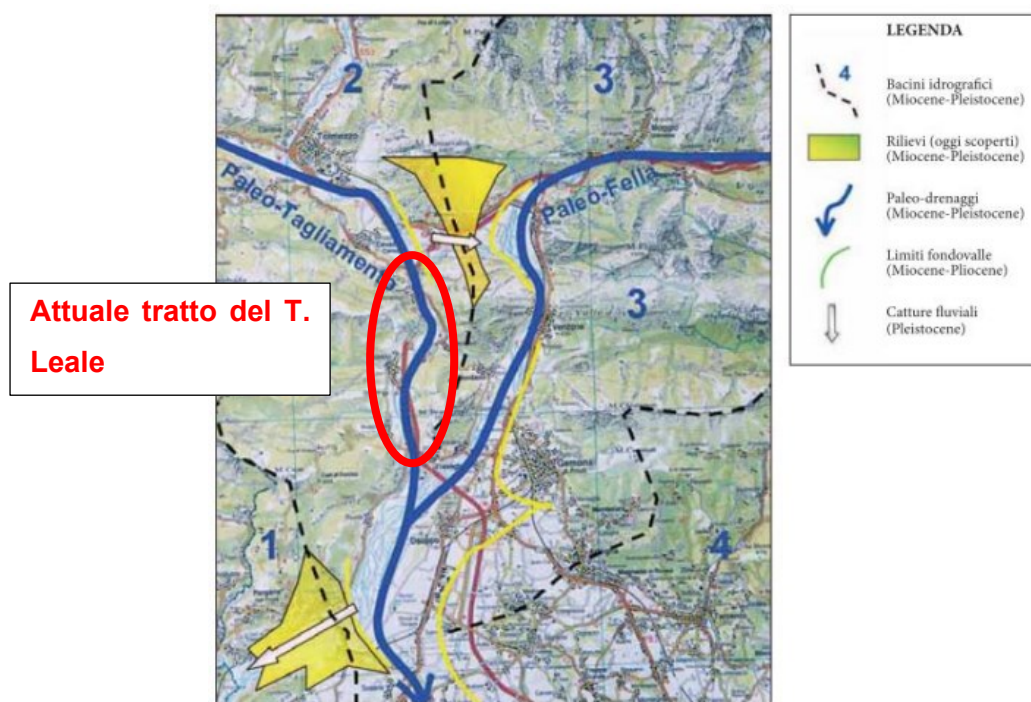

Lo studio geologico eseguito sul tratto terminale bacino del T. Leale ha messo in evidenza che l'evoluzione orografica appare influenzata soprattutto dall'architettura strutturale della regione, originariamente occupata dal paleo-alveo del F. Tagliamento. L'aspetto attuale della rete idrografica è dovuto al susseguirsi di importanti modificazioni orografiche, fra cui è doveroso citare il periodo di glaciazione che ha seguito il riempimento della conca del Mediterraneo, a cui è dovuto lo smantellamento della dorsale montuosa che univa il monte San Simeone e il monte Amariana, deviando il corso del Tagliamento e la stabilizzazione della confluenza con il fiume Fella, trasformando la Val del Lago in un tratto vallivo abbandonato dal Tagliamento, che originariamente l'aveva creato.

Dopo il ritiro definitivo del ghiacciaio, il trasporto solito dei corsi d'acqua ha colmato, in un lasso di circa 10.000 anni, il vasto bacino lacustre che si estendeva fra Somplago e Venzone. Originariamente la piana di Avasinis era occupata da una vasta palude oggetto di bonifica idraulica tramite la realizzazione di due canali antropici diretti verso il torrente Melò.