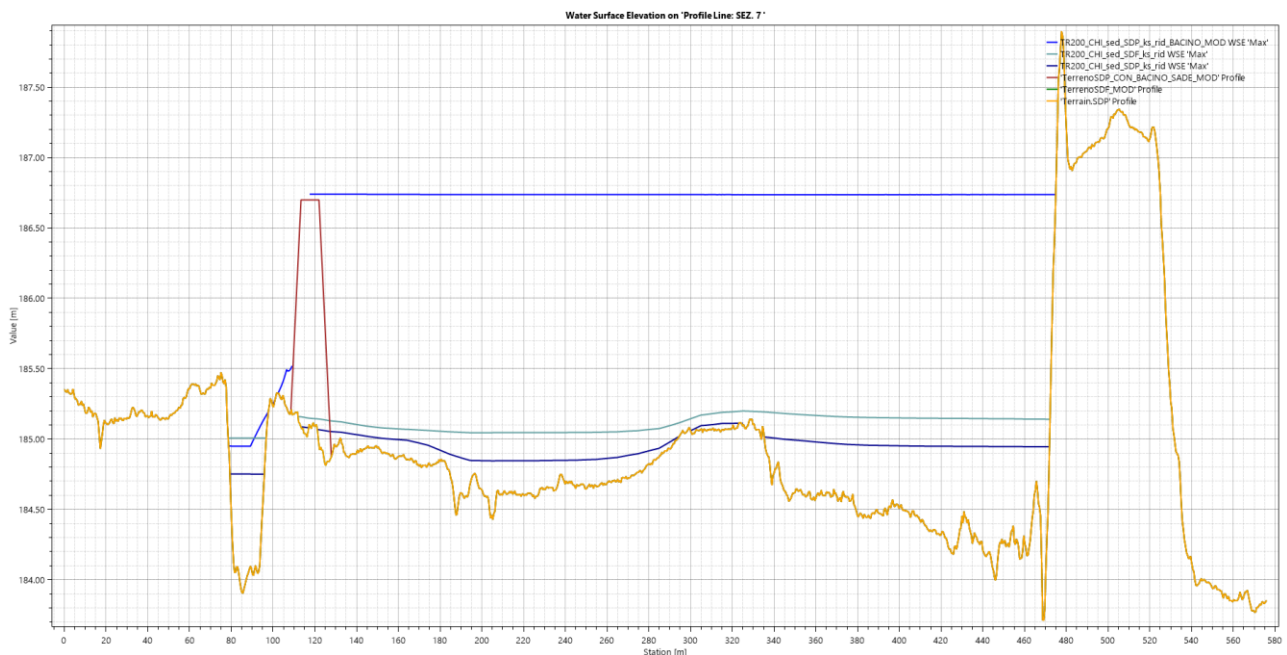

Infine, si riporta estratto della sezione longitudinale Nord-Sud dell'area di invaso, dove risulta indicata la quota massima di riempimento dello stesso, pari a 186,74 m.s.l.m.m., superiore alla quota di progetto delle nuove arginature di 186,70 m.s.l.m.m., determinando quindi la tracimazione verso il canale di Bonifica.