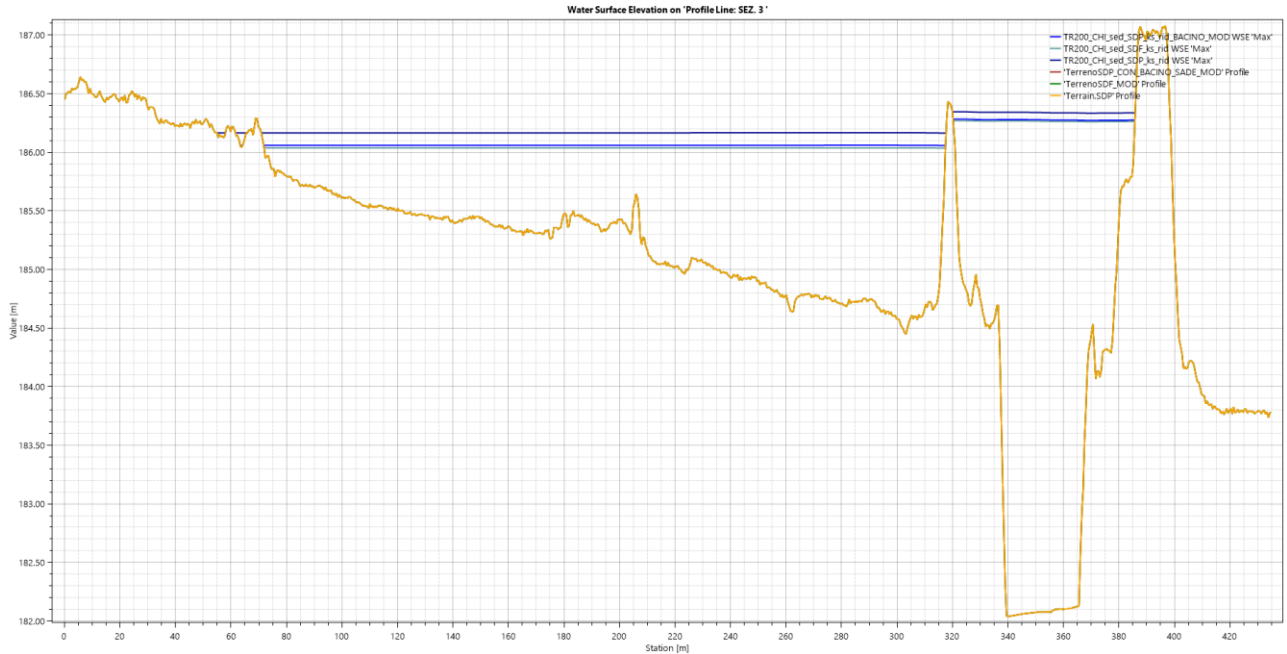

mitigato, risultano superiori ai 10 cm, come si evince dalla sezione 3, dove il pelo libero dai 186,04 m.s.l.m.m. dello scenario “stato di fatto” raggiunge i 186,17 m.s.l.m.m. nello scenario “stato di progetto non mitigato”, che infine viene ridotto dalle opere di mitigazione ai 186,06 m.s.l.m.m., realizzando, di fatto, una sostanziale invarianza. Si riporta per completezza tale sezione, presente anche nelle tavole di confronto allegate alla presente relazione.