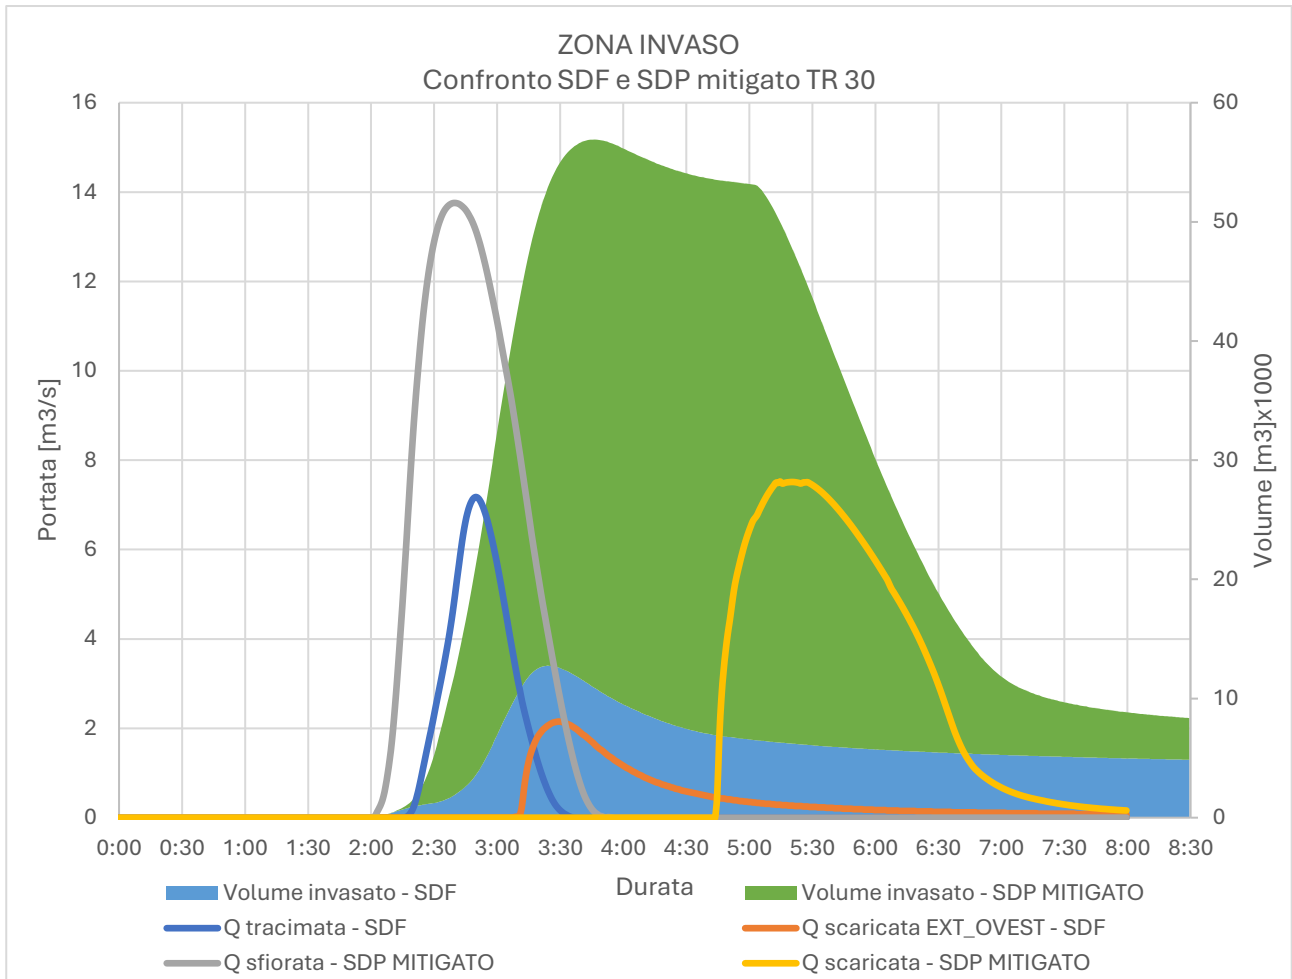

Adizionalmente si riporta estratto della sezione longitudinale Nord-Sud dell'area di invaso, dove risulta indicata la quota massima di riempimento dello stesso, pari a 185,53 m.s.l.m.m., evidenziando un franco residuo di circa 120 cm sull'argine di nuova realizzazione lungo il canale di Bonifica.