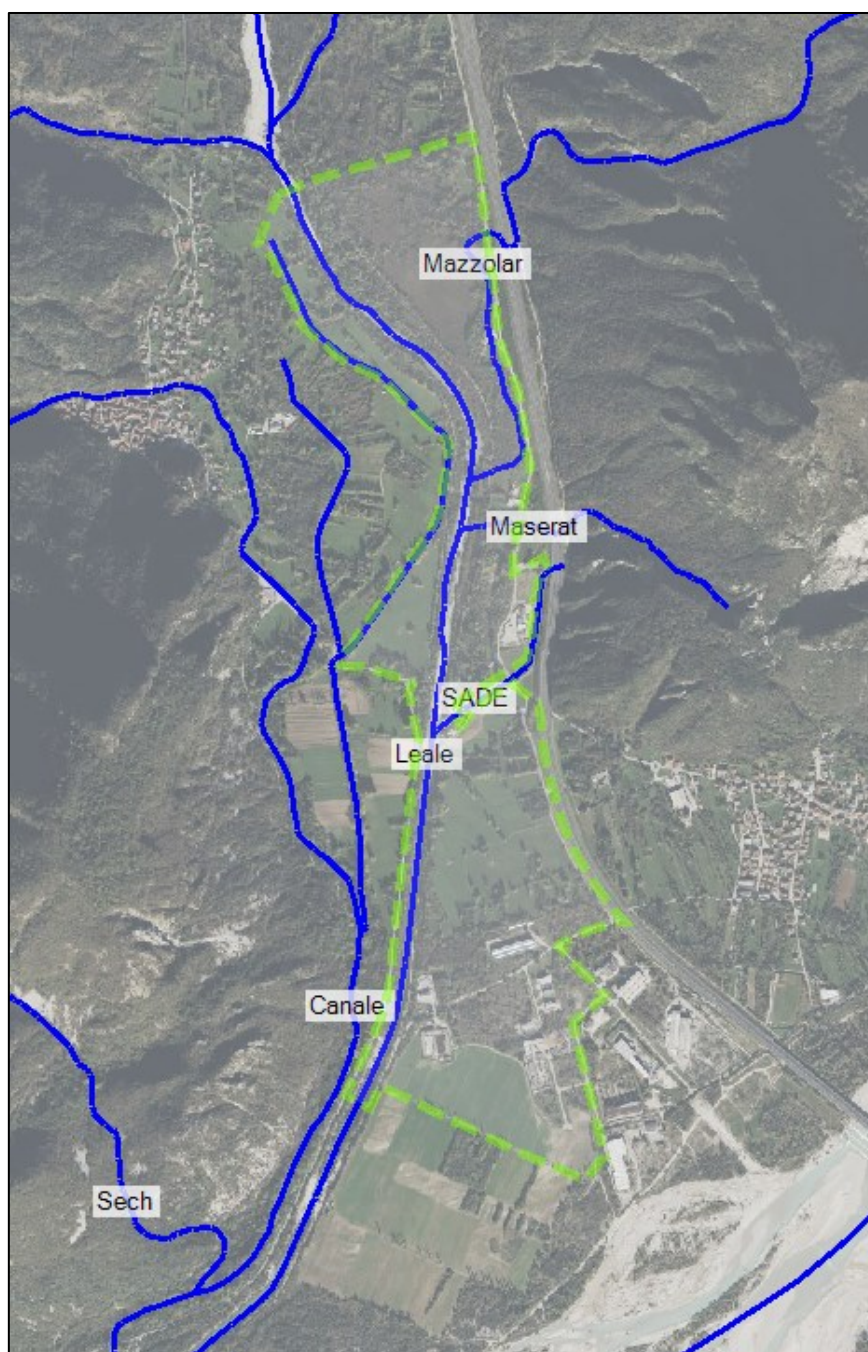

5 STUDIO IDRAULICO

Avendo quindi definito nel capitolo precedente il modello idrologico ed ottenuto, per ognuno dei sottobacini il relativo idrogramma di piena critico centenario, derivante da uno ietogramma sintetico ricavati dall'analisi pluviometrica attraverso la trasformazione afflussi deflussi considerando la funzione di trasferimento dell'idrogramma unitario di Nash, è stato possibile definire un modello idraulico di dettaglio ricomprendente essenzialmente il tratto del torrente Leale posto a valle della confluenza con il torrente Palar fino a valle della passerella ciclopedonale posta lungo la SR UD 41 sul tratto terminale di via Cjaradona.

Si riporta nell'immagine seguente l'estensione del dominio oggetto di analisi.