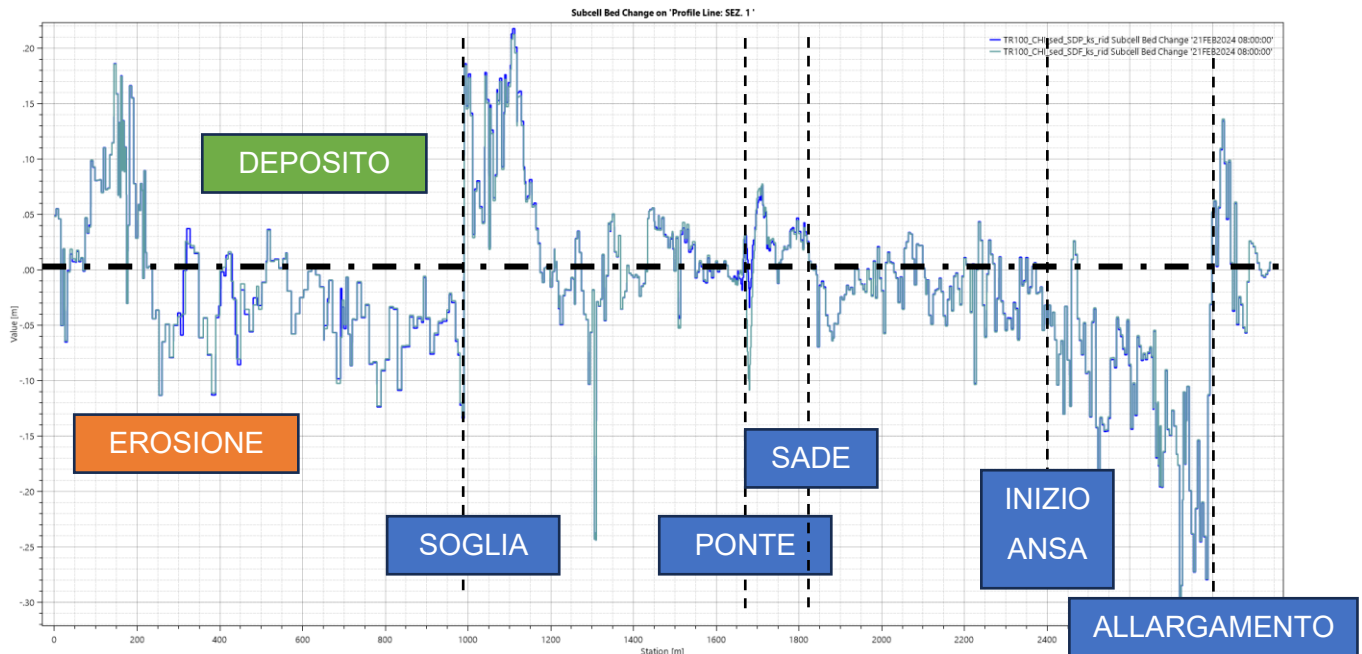

- Tratto in erosione per l'incremento delle velocità nell'ansa fino alla sezione di uscita del dominio per valori superiori ai 30 cm, eccetto per il punto di brusco allargamento, dove le velocità diminuiscono e dunque si riscontra un deposito di pari entità;

Si riporta il seguente profilo relativo alle modifiche relative al fondo alveo a fine simulazione lungo il tratto di torrente Leale oggetto di indagine (asse Leale – SEZ 01).

Figura 9 Variazioni fondo alveo - asse t. Leale (grigio scenario stato di fatto e blu stato di progetto non mitigato)

Analizzando i risultati ottenuti rispetto ai tiranti e velocità massime differenziali fra stato di fatto e stato di progetto, si evidenzia:

- L'eliminazione del forte restringimento in alveo fluviale dovuto alle pile del manufatto esistente, come da aspettative, implica una differenza nei profili di rigurgito del corso d'acqua, che determina una notevole riduzione dei volumi trascinati a monte del manufatto, che vengono invece propagati in alveo verso valle, determinando:
  - Diminuzione dei massimi tiranti a monte del manufatto di valori variabili da 25 a 5 cm in alveo verso monte, nelle aree esterne all'alveo sinistra idraulica di valori contenuti entro i 15 cm e, in destra idraulica oltre l'argine, riduzioni localmente anche superiori al mezzo metro;
  - Incremento dei massimi tiranti a valle del manufatto di valori limitati in alveo (4-5 cm nel primo tratto e superiori ai 6 cm nella parte terminale del dominio), inferiori ai 10 cm nelle aree allagabili in sinistra idraulica a valle con due aree di accumulo. Sono altresì presenti incrementi dovuti a riempimenti di depressioni localizzate che superano i 10 cm;
  - Modificazione al campo di moto localizzato in corrispondenza delle pile con riduzione delle velocità dovuta all'allargamento della sezione localmente anche superiori a 0,50 m/s, contestuale aumento delle velocità in corrispondenza delle pile di valori superiori