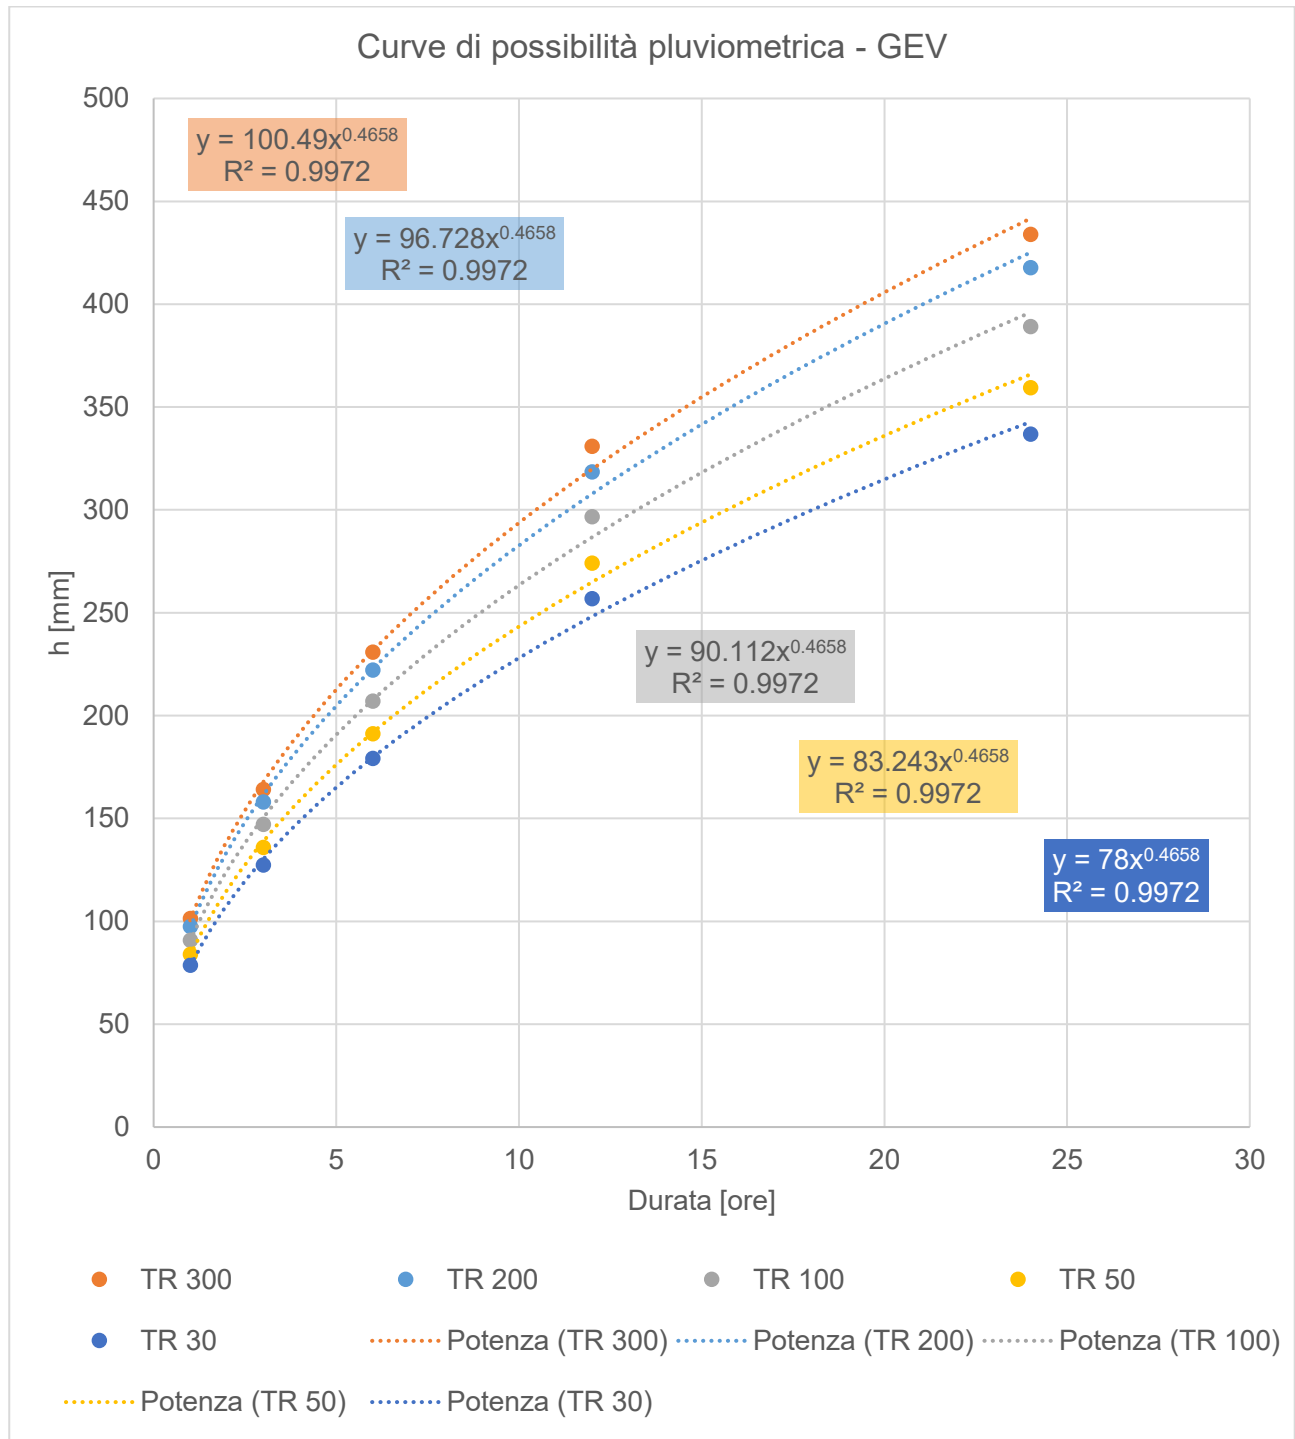

In cui h viene rappresentato in mm e la durata dell'evento considerato t in ore. Il parametro a assume una unità di misura in mm/ora e dipende dal tempo di ritorno, mentre n risulta adimensionale e indipendente dal tempo di ritorno prescelto. Di seguito vengono quindi riportate le figure che rappresentano l'elaborazione per tempi di ritorno pari a: 30, 50, 100, 200 e 300 anni.