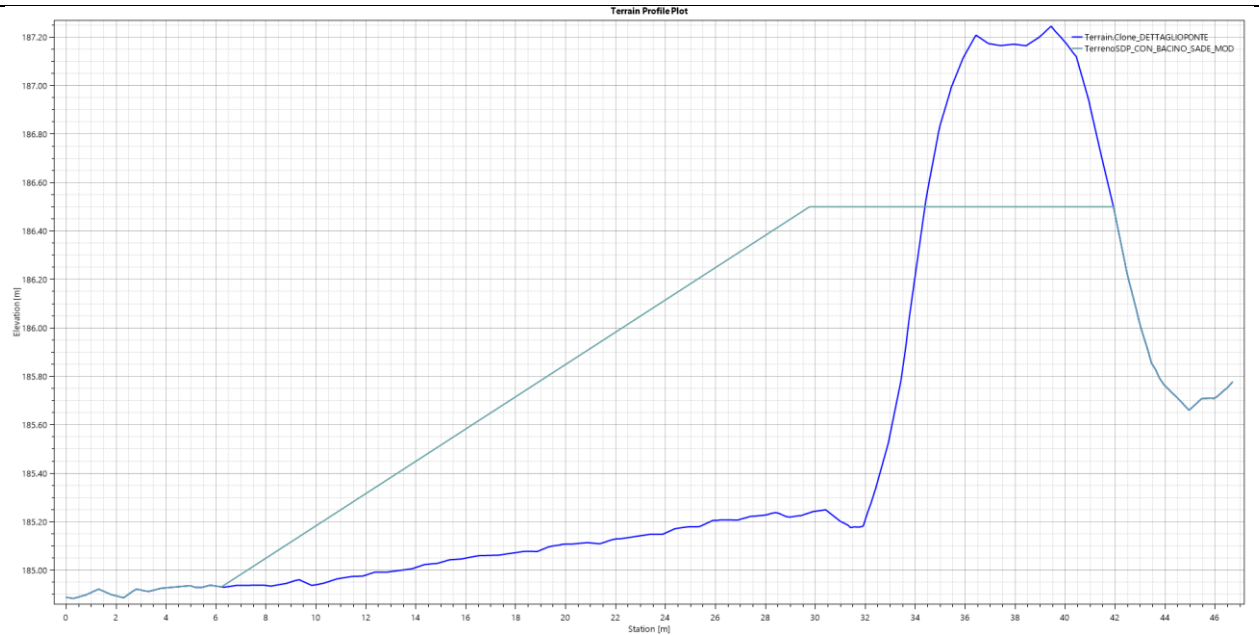

SEZIONE (raffronto)