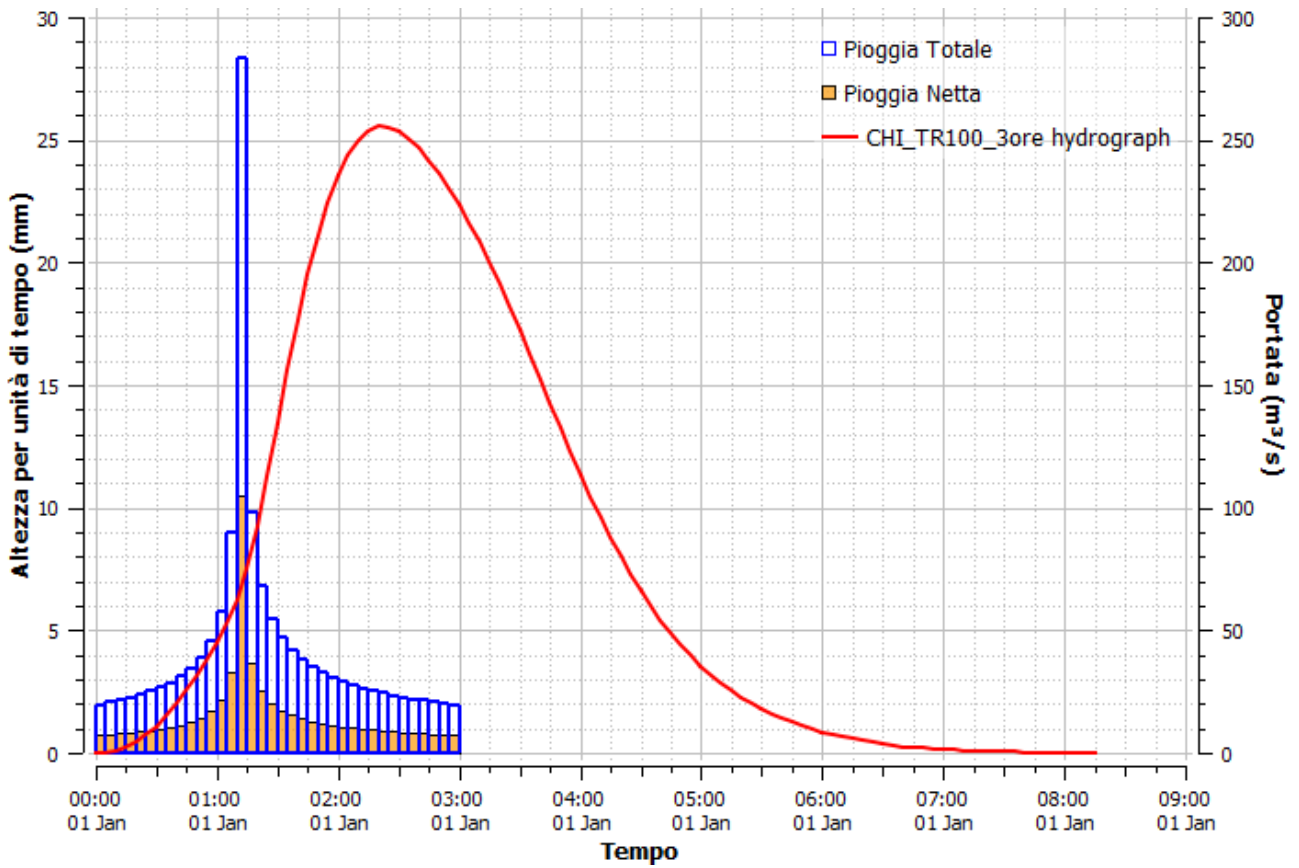

Leale monte