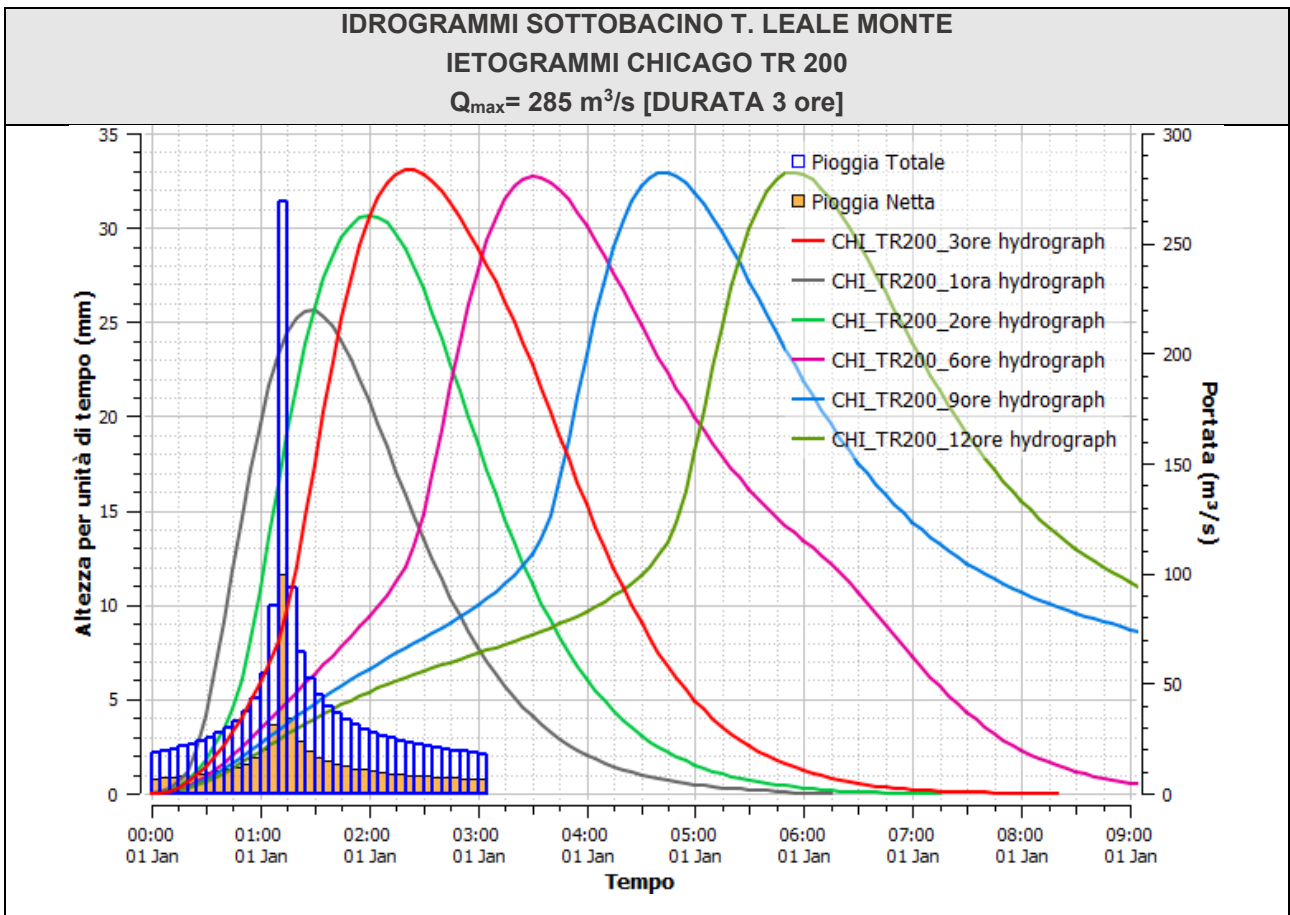

Evento critico – TR 100 ietogramma Chicago durata 3 ore			
	TR 100 - T. Leale monte	TR 100 - T. Mazzolar	TR 100 - T. Maserat
Q_{max}	260 m ³ /s	16,5 m ³ /s	14,5 m ³ /s

Leale monte

Maserat

Mazzolar

Sulla base delle risultanze ottenute per il tempo di ritorno centenario, si è proceduto ad effettuare il medesimo processo per individuare le forzanti critiche per i tempi di ritorno di 30 e 200 anni. Trascurando in questo caso gli ietogrammi costanti, in quanto si è evidenziato dal confronto al paragrafo precedente che producono picchi di piena inferiori di circa il 30% rispetto allo ietogramma Chicago, sono stati determinati i 6 idrogrammi di piena riferiti agli ietogrammi Chicago risultanti dal modello idrologico concettuale applicato, che, per il sottobacino di monte del t. Leale, in accordo con l'evento centenario, evidenziano una portata al colmo essenzialmente indipendente dalla durata, superate le 2 ore di precipitazione, attestandosi sui 240 m³/s per il tempo di ritorno di 30 anni e 285 m³/s per il tempo di ritorno di 200 anni. Nei grafici seguenti è possibile consultare il risultato di tali elaborazioni.