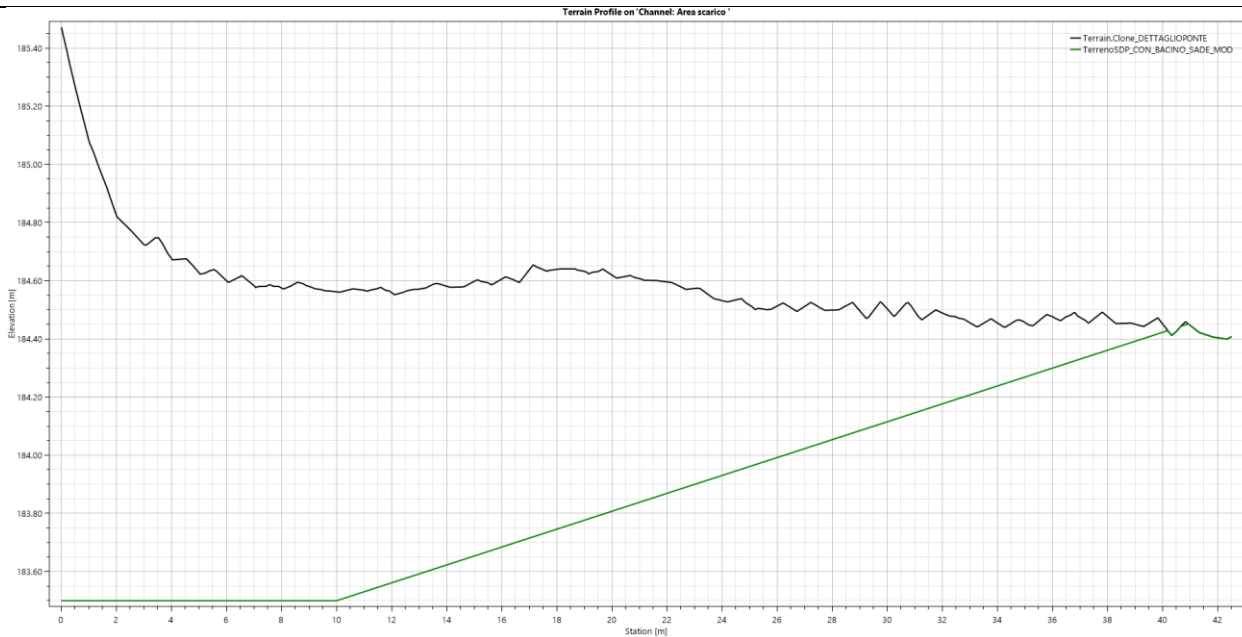

SEZIONE (raffronto)