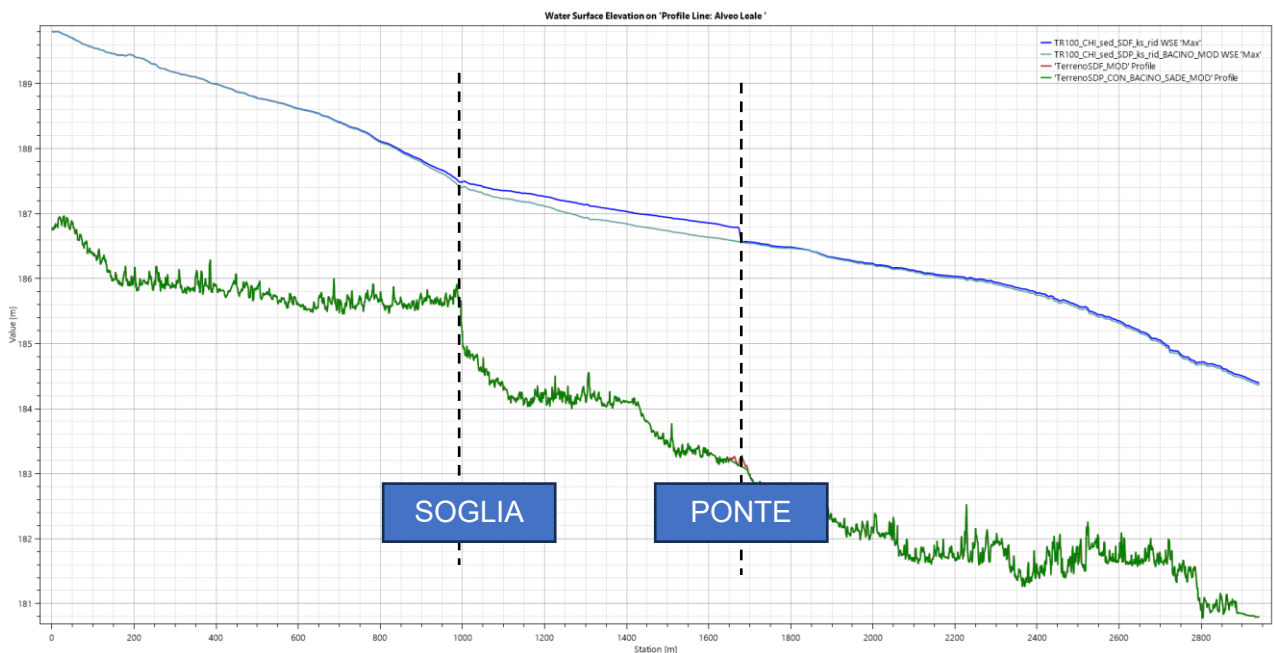

Figura 15 Profilo longitudinale d'alveo del tratto modellato del t. Leale (blu stato di fatto, grigio stato di progetto mitigato)