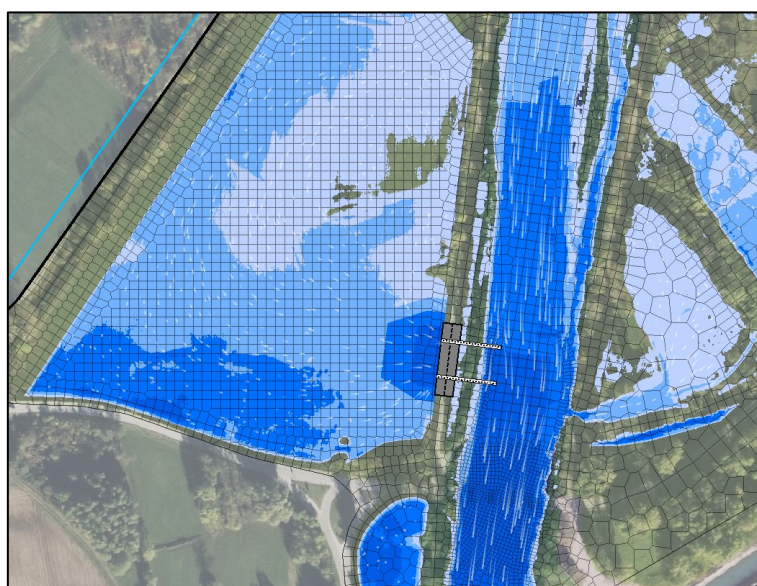

Figura 17 Dettaglio della simulazione con evidenza delle linee di flusso durante la fase di svuotamento dell'invaso.