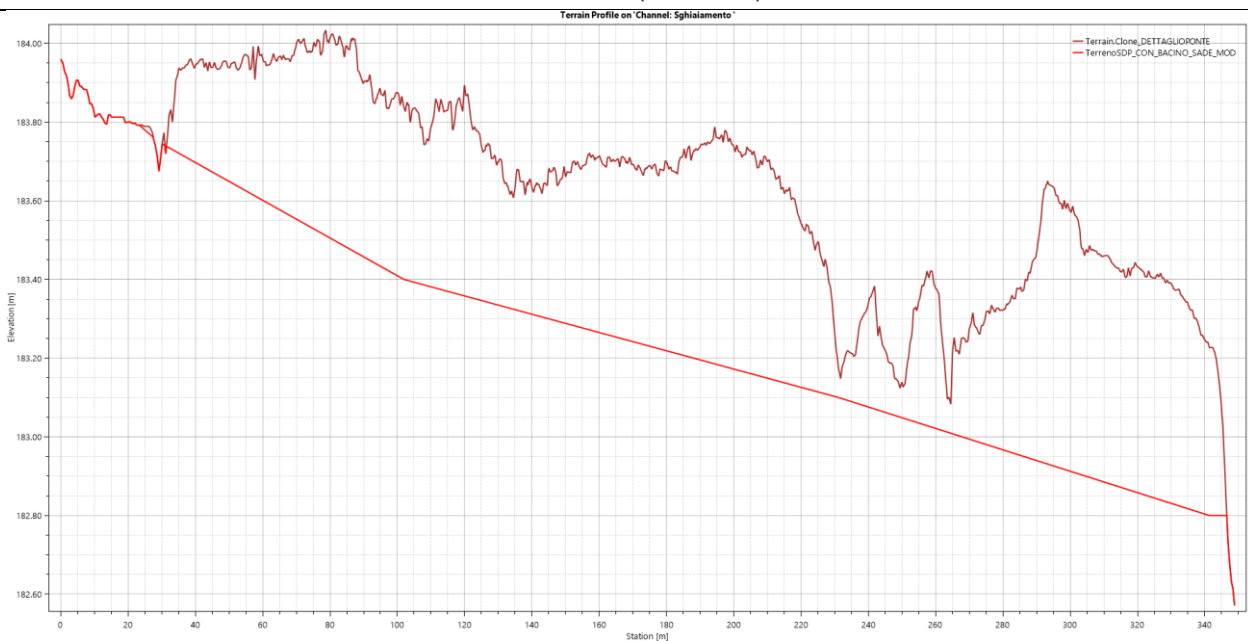

SEZIONE (raffronto)